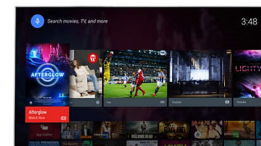

Czterordzeniowy procesor i system Android

Czterordzeniowy procesor firmy Philips łączy się z mocą systemu Android, zapewniając niesamowite wrażenia podczas grania. Dzięki systemowi Android w telewizorze możesz nawigować, uruchamiać aplikacje i odtwarzać filmy w niezwykle szybki, intuicyjny i przyjemny sposób.