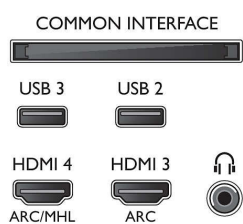

Dane techniczne

Ambilight

- Funkcje Ambilight: Wbudowane funkcje Ambilight + Hue, Ambilight Muzyka, Tryb gry, Dostosowywanie się do koloru ściany, Tryb Lounge
- Wersja Ambilight: 3-stronny

Obraz/wyświetlacz

- Format obrazu: 16:9
- Przekątna ekranu (cale): 49 cali
- Przekątna ekranu (cm): 123 cm
- Wyświetlacz: LED 4K Ultra HD

- Rozdzielczość panelu: 3840 x 2160
- Jasność: 400 cd/m²
- Silnik graficzny: Pixel Precise Ultra HD
- Funkcje poprawy obrazu: Micro Dimming Pro, Ultra Resolution, Perfect Natural Motion
- Szczytowy współczynnik luminacji: 65 %

Obsługiwana rozdzielczość ekranu

- Sygnał z komputera — wejścia HDMI1/2: maksymalna rozdzielczość 4K UHD: 3840 x 2160 przy 60 Hz
- Sygnał z komputera — wejścia HDMI3/4:

maksymalna rozdzielczość 4K UHD: 3840 x 2160 przy 30 Hz, maksymalna rozdzielczość FHD: 1920 x 1080 przy 60 Hz

- Sygnał wideo — wejścia HDMI1/2: maksymalna rozdzielczość 4K UHD: 3840 x 2160 przy 60 Hz
- Sygnał wideo — wejścia HDMI3/4: maksymalna rozdzielczość FHD: 1920 x 1080 przy 60 Hz, maksymalna rozdzielczość 4K UHD: 3840 x 2160 przy 30 Hz

Tuner/Odtwarzanie/Transmisja

- Telewizja cyfrowa: DVB-T/T2/T2-HD/C/S/S2

Connections

Side