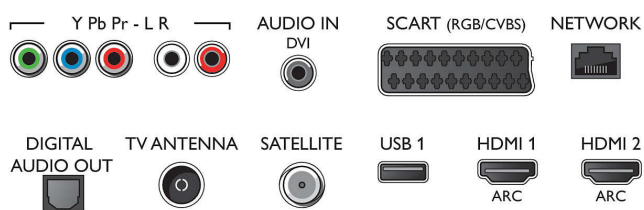

- Sygnał wideo — wejścia HDMI1/2: maksymalna rozdzielczość 4K UHD: 3840 x 2160 przy 60 Hz
- Sygnał wideo — wejścia HDMI3/4: maksymalna rozdzielczość FHD: 1920 x 1080 przy 60 Hz, maksymalna rozdzielczość 4K UHD: 3840 x 2160 przy 30 Hz

Tuner/Odtwarzanie/Transmisja

- Telewizja cyfrowa: DVB-T/T2/T2-HD/C/S/S2

Connections

Side

Rear

Telewizor 4K Ultra Slim z systemem Android TV™
123 cm (49") Telewizor LED 4K Ultra HD, 4-rdzeniowy, 16 GB z opcją rozszerzenia, DVB T/C/T2/T2-HD/S/S2