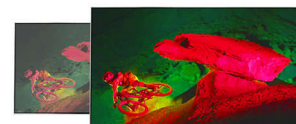

Technologia Premium Color

Technologia Premium Color firmy Philips stanowi połączenie ulepszonej o 85% szerokiej gamy kolorów i przetwarzania 4 bilionów kolorów. Dzięki znacznie większej rozdzielczości kolorów i oślniewającemu nasyceniu zapomnisz, że w ogóle patrzysz na ekran.