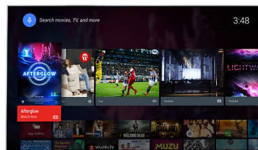

Quad Core + Android

De Philips Quad Core-processor complementeert de kracht van Android voor een spannende game-ervaring. En met Android op uw TV kunt u supersnel, super-intuïtief en

met superveel plezier navigeren, apps starten en video's afspelen.

Gebogen gecentreerde standaard

We hebben gekozen voor een geavanceerde, glanzende, zilverkleurige afwerking als de basis voor de gebogen gecentreerde standaard, en deze vervolgens gecombineerd met een ultraslanke, gebogen hals voor een TV-ontwerp dat perfect in elk modern interieur past.