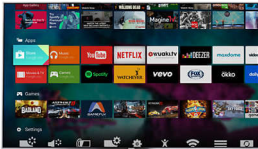

TV-inhoud

De Google Play Store en de Philips app-gallery bieden meer dan het gewone aanbod TV-programma's en brengen u een grote online collectie van films, TV, muziek, apps en games. Dankzij het uitbreidbare geheugen van 16 GB is er voldoende ruimte om al uw favoriete inhoud op te slaan en meer apps te installeren.