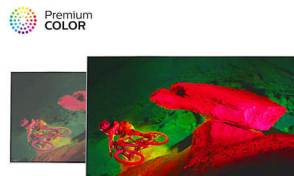

Premium Color

Philips Premium Color combineert een met 85% verbeterd paneel met een breed kleurengamma met verwerking van 4 biljoen kleuren. Met zo veel meer kleurresolutie en heldere, verzadigde kleuren vergeet u compleet dat u naar een scherm kijkt.