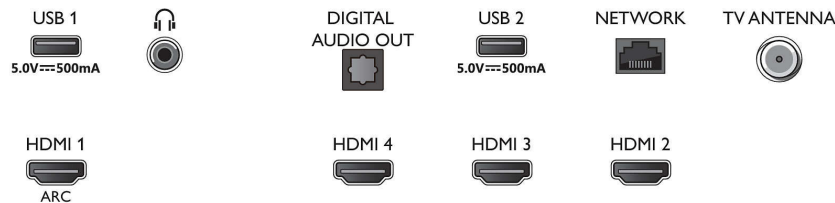

Conectividad

- Cantidad de conexiones HDMI: 4
- Funciones HDMI: 4K, Audio Return Channel
- EasyLink (HDMI-CEC): Control remoto de gran alcance, Control de audio del sistema, Modo de espera del sistema, Reproducción con un solo botón
- Cantidad de puertos USB: 2
- Conexión inalámbrica: Wi-Fi 802.11n, 2x2, doble banda, Bluetooth 5.0
- Otras conexiones: Antena tipo F, Ethernet-LAN RJ-45, Salida de audio digital (óptica), Entrada I/D de audio, Salida de audífonos, Conector de servicio
- HDCP 2.3: Sí en todas las conexiones HDMI
- HDMI ARC: Sí, en la conexión HDMI1
- HDMI VRR: HDMI VRR

Dimensiones

- Ancho del aparato: 1231,2 mm
- Altura del aparato: 709,6 mm
- Profundidad del aparato: 79,4 mm
- Peso del producto: 14,2 kg
- Ancho del dispositivo (con soporte): 1231.2 mm
- Altura del dispositivo (con soporte): 736.6 mm
- Profundidad del dispositivo (c/soporte): 255.8 mm
- Peso del producto (+ soporte): 14.4 kg
- Ancho de la caja: 1360.0 mm
- Altura de la caja: 840.0 mm
- Profundidad de la caja: 160.0 mm
- Peso con empaque incluido: 18,9 kg
- Ancho del soporte: 731.8 mm
- Alto del soporte: 27.0 mm
- Profundidad del soporte: 255.8 mm
- Compatible con montaje en pared: 200 x 300 mm

Connections

Side

Bottom

Fecha de publicación
2023-07-23

Versión: 9.2.2

EAN: 87 18863 02948 0

© 2023 Koninklijke Philips N.V.
Todos los derechos reservados.

Las especificaciones quedan sujetas a modificaciones sin previo aviso. Las marcas comerciales son propiedad de Koninklijke Philips N.V. o sus respectivos titulares.