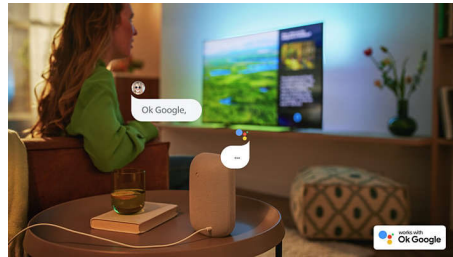

Bisel plateado. Soporte fino.

Bisel plateado. Soporte fino.

Diseño atractivo y fino

¿Buscás un televisor que se adapte a tu habitación? Este Smart TV 4K está vestido para la ocasión. La pantalla prácticamente sin bisel combina con casi cualquier diseño interior y su soporte fino hace que parezca que la pantalla está flotando sobre la unidad de TV o la mesa.

Control por voz con IA

Presioná un botón del control remoto para hablar con el Asistente de Google. Controlá el televisor o los dispositivos inteligentes para el

55PUD7906/77

hogar compatibles con el Asistente de Google usando tu voz.