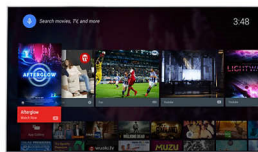

Quad Core + Android

Procesorul Philips Quad Core întâlnește puterea Android pentru a-ți oferi o experiență de joc captivantă. Cu Android pe televizor, vei naviga, vei lansa aplicații și vei reda videoclipuri

într-un mod extrem de rapid, de intuitiv și de distractiv.

Stand central în unghiuri

Am ales un finisaj argintiu foarte lucios ca bază pentru standul nostru central în unghiuri iar apoi l-am asociat cu un gât înclinat ultra-subțire pentru a crea un design TV care se potrivește armonios cu orice interior modern.