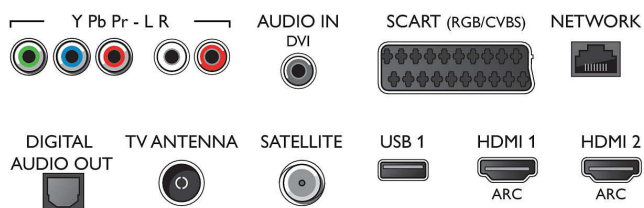

- Intrări pentru computer pe HDMI1/2: până la 4K UHD 3840 x 2160 la 60 Hz
- Intrări pentru computer pe HDMI3/4: până la 4K UHD 3840 x 2160 la 30 Hz, până la FHD 1920 x 1080 la 60 Hz

- Intrări video pe HDMI1/2: până la 4K UHD 3840 x 2160 la 60 Hz
- Intrări video pe HDMI3/4: până la FHD 1920 x 1080 la 60 Hz, până la 4K UHD 3840 x 2160 la 30 Hz

Tuner/Recepție/Transmisie

- TV digital: DVB-T/T2/T2-HD/C/S/S2
- Redare video: NTSC, PAL, SECAM
- Acceptă MPEG: MPEG2, MPEG4
- Ghid de programe TV*: Ghid electronic de programe (8 zile)

Connections

Side

Rear