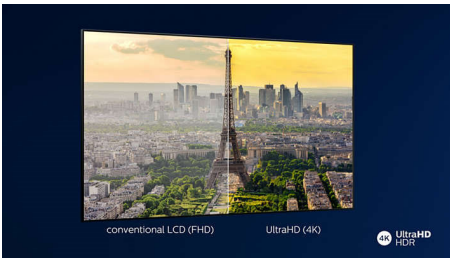

4K UHD

Ryškus 4K LED televizorius. Ryškus HDR vaizdas. Natūralūs judesiai. Su „Philips“ 4K UHD televizoriumi turinys atgyja, matomos sodrios spalvos ir aiškus kontrastas. Vaizdai gilesni, o judesiai natūralūs. Filmai, laidos, žaidimai ir kt. atrodo puikiai ir nesvarbu, koks šaltinis.