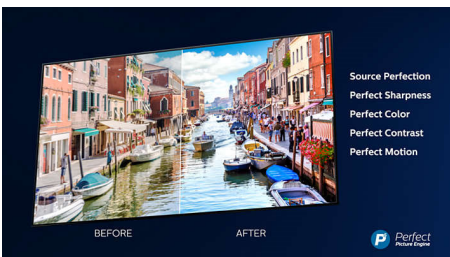

„P5 Perfect Picture Engine“

„Philips P5 Engine“ perteikia tokį pat puikų vaizdą kaip ir jūsų mėgstamas turinys. Detalėse

pastebimas didesnis gylis. Spalvos ryškios, o odos atspalviai atrodo natūraliai. Kontrastas toks aiškus, kad pajusite kiekvieną smulkmeną. Judesiai tobulai sklandūs.