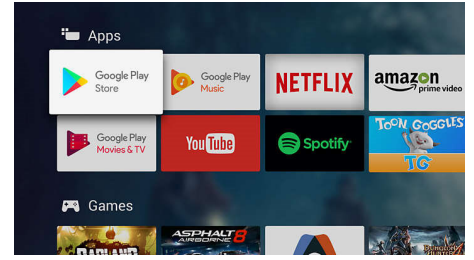

TV turinys

Matykite daugiau nei tradicinę televizijos programą su „Google Play Store“ ir „Philips App Gallery“. Nuolat mėgausitės filmais, televizija, muzika, programomis ir žaidimais. Daugiau mėgstamų dalykų.

Valdymas balsu.

Valdykite „Philips Android“ televizorių balsu. Norite žaisti žaidimą, žiūrėti „Netflix“, rasti turinį ar programas „Google Play“ parduotuvėje? Tiesiog pasakykite televizoriui. Net galite duoti komandas visiems su „Google Assistant“ suderinamiems išmaniesiems namų prietaisams, pvz., galite pritemdyti šviesas ir nustatyti termostata kina vakarui. Ir nereikės pakilti nuo sofos. Dienos, kai ieškojote nuotolinio televizoriaus valdymo pultelio, jau praeityje. Dabar naudokite balsą, norėdami valdyti išmanųjį „Philips“ televizorių per su „Alexa“ veikiančius prietaisus, pvz., „Amazon Echo“. Įjunkite televizorių, perjunkite kanalą, įjunkite žaidimų valdymo pultą ir atlikite kitus veiksmus su „Alexa“.

Įtaigūs efektai

Aiškus, švarus dialogas. Įtaigūs efektai.

Gerai subalansuotas garsas

Gerai subalansuotas garsas iš viso diapazono garsiakalbių.

Dailus dizainas

Plonas dizainas. Plonas metalo rėmelis ir metalinis, pakreipiamas stovas.