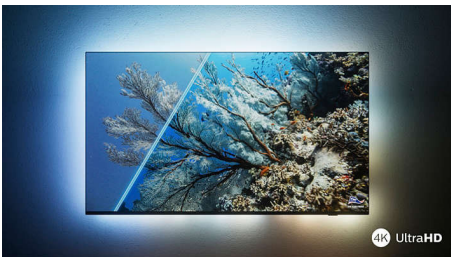

Aceita todos os principais formatos HDR

Sua TV Philips 4K UHD é compatível com todos os principais formatos HDR, incluindo Dolby Vision. Seja para assistir a uma série em alta ou jogar o jogo mais recente, as sombras serão mais profundas. As superfícies brilhantes brilharão. As cores serão mais vivas.

Moldura cinza. Pés delicados.

Moldura cinza. Pés delicados.

Design fino e bonito

Procura uma TV que caiba na sua sala? Esta smart TV 4K é perfeita para você! A tela praticamente sem moldura fica bem em qualquer ambiente. Os pés delicados fazem parecer que a tela está flutuando acima do rack ou da mesa.