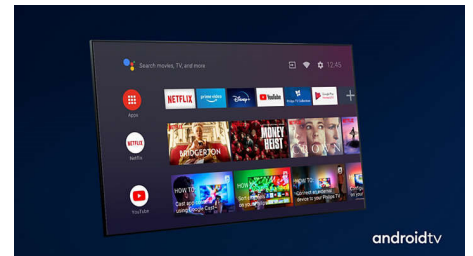

Simplesmente inteligente. Android TV

Sua Android TV Philips oferece o conteúdo que você deseja, quando você quiser. Você pode personalizar a tela inicial para exibir seus aplicativos favoritos, facilitando a transmissão dos filmes e programas que você adora. Ou retome de onde parou.