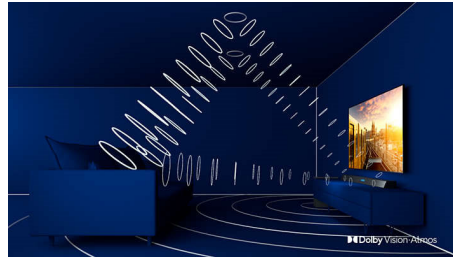

Dolby Vision + Dolby Atmos

A compatibilidade com os formatos de som e vídeo premium da Dolby significa que o conteúdo HDR que você assiste tem imagem e som gloriosos. Curta vídeo com muita fidelidade e som que enche o espaço com clareza e profundidade reais.