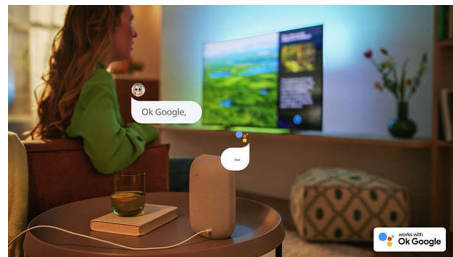

Moldura cinza. Pés delicados.

Moldura cinza. Pés delicados.

Design fino e bonito

Procura uma TV que caiba na sua sala? Esta smart TV 4K é perfeita para você! A tela praticamente sem moldura fica bem em qualquer ambiente. Os pés delicados fazem parecer que a tela está flutuando acima do rack ou da mesa.

Dolby Vision + Dolby Atmos

A compatibilidade com os formatos de som e vídeo premium da Dolby significa que o conteúdo HDR que você assiste tem imagem e som gloriosos. Curta vídeo com muita fidelidade e som que enche o espaço com clareza e profundidade reais.

Controle de voz com IA

Pressione um botão no controle remoto para falar com o Google Assistente. Controle a TV

55PUG7906/78

ou os dispositivos smart home compatíveis com o Google Assistente usando sua voz.