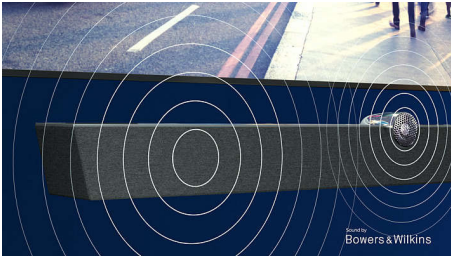

Τηλεόραση 4K UHD MiniLED Android
P5 AI perfect picture engine Ήχος Bowers & Wilkins, Τηλεόραση Ambilight 4 πλευρών, Τηλεόραση
Android 164 εκ. (65")

Χαρακτηριστικά

Ήχος Bowers & Wilkins

Ο αποκλειστικός σχεδιασμός ηχείου από τους θρυλικούς μηχανικούς ήχου Bowers & Wilkins εξασφαλίζει συναρπαστική ρεαλιστική απόδοση. Με τα κορυφαία ηχεία μπορείτε να αξιοποιήσετε στο έπακρο το Dolby Atmos. Το κεντρικό τούιτερ παρέχει πεντακάθαρο διάλογο, όσο έντονη και αν είναι η σκηνή.