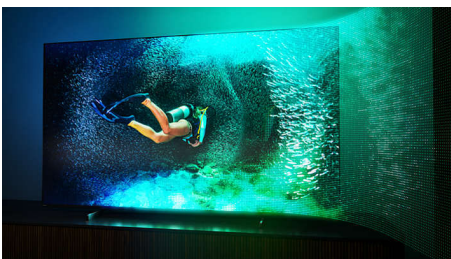

Ambilight 4 πλευρών

Με το Philips Ambilight 4 πλευρών νιώθετε κάθε στιγμή πιο κοντά σας. Οι έξυπνες λυχνίες LED γύρω από το άκρο της τηλεόρασης ανταποκρίνονται στη δράση της οθόνης και εκπέμπουν μια καθηλωτική λάμψη που σας αιχμαλωτίζει. Ζήστε την εμπειρία μία φορά και αναρωτηθείτε πώς απολαμβάνετε την τηλεόραση χωρίς αυτό.

Τηλεόραση Mini LED

Η τηλεόραση Mini LED της Philips υποστηρίζει όλες τις κύριες μορφές HDR και

σας προσφέρει πραγματικά καθηλωτική εικόνα μεγάλης οθόνης με βαθιά μαύρα και ολοζώντανα χρώματα. Η φωτεινότητα πάνω από χιλίων έξυπνων ζωνών οπίσθιου φωτισμού αυξάνεται ή μειώνεται ανεξάρτητα, για αντίθεση και πραγματικό βάθος απίστευτης ευκρίνειας.