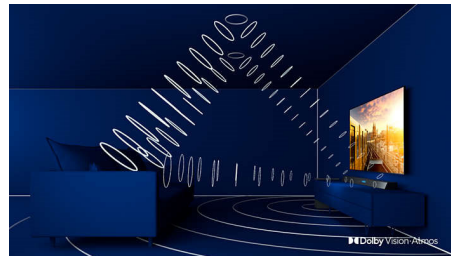

Dolby Vision και Dolby Atmos

Χάρη στην υποστήριξη των κορυφαίων φορμά ήχου και βίντεο της Dolby, το περιεχόμενο HDR που παρακολουθείτε θα έχει εκπληκτικό ήχο και εικόνα. Η εικόνα αντικατοπτρίζει τις αρχικές προθέσεις του σκηνοθέτη και ο πλούσιος ήχος διαθέτει πραγματική ευκρίνεια και βάθος.

65PML9636/12