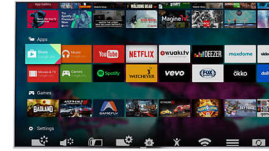

TV-innhold

Google Play Butikk og Philips' appgalleri overgår tradisjonelle TV-programmer for å gi deg en stor nettbasert samling av filmer, TV, musikk, apper og spill. Med et minne på 16 GB og som kan utvides, har du massevis av plass til å lagre alt favorittinnholdet ditt og installere flere apper.

Netflix Recommended TV

Netflix endrer på mange måter din underholdningsopplevelse, og fremmer nyskapingen på enhetene du bruker for å se på TV-serier og filmer. Når du ser Netflix Recommended TV-logoen på en Smart TV, vet du at den har bestått en grundig evalueringssprosess som er basert på faktorene som er viktigst for medlemmene.

Synlig lyd

Utviklet lyd i en slank utforming. Gled deg over fantastiske høye toner og realistiske mellomtoner fra et overflod av mikrodrivere i en stilig høyttalerenhet. Du hører hvert eneste ord som viskes, hvert skritt og hver eneste knirking fra gulvet – bare forestill deg hvor godt du da hører eksplosjoner og smell! Og når det gjelder bass, gir de strategisk plasserte bakhøyttalerne dype, fyldige nyanser. Denne stilige TV-en har en fantastisk lyd.

DTS HD Premium Sound

Gode TV-høyttalere krever en kraftig behandlingsmotor som tar vare på det originale lydinnholdet. DTS HD Premium Sound er utformet for å levere opplevelsen som forbrukerne forventer å få fra avansert lydbehandling: oppslukende surroundlyd med dyp og fyldig bass og krystallklar dialog som leveres ved maksimalt volumnivå, uten noen endringer, klipping eller forvrengning.