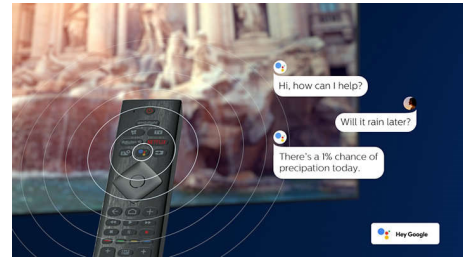

Dolby Vision + Dolby Atmos

Dolby 의 프리미엄 사운드와 비디오 포맷의 지원으로 시청하는 HDR 콘텐츠가 현실과 같이 눈부신 화면과 사운드를 냅니다. 제작자의 의도를 반영하는 사진을 완벽하게 즐길 수 있으며, 웅장한 사운드를 현실처럼 선명하고 깊이감 있게 즐길 수 있습니다.

간결한 스마트함 . Android TV

필립스 Android TV 는 사용자가 원하는 콘텐츠를 사용자가 원할 때 제공합니다. 홈 화면에 좋아하는 앱을 표시하도록 사용자 지정하면 영화 스트리밍을 간편하게 시작할 수 있으며, 원하는 것을 볼 수 있습니다. 또, 중단된 시점부터 영상을 다시 볼 수도 있습니다.

모든 주요 HDR 포맷 지원

필립스 4K UHD TV 는 Dolby Vision 을 비롯한 모든 주요 HDR 포맷과 호환됩니다. 꼭 시청해야 할 시리즈이든 최신 비디오 게임에서든, 음영이 더욱 깊어집니다. 밝은 표면은 더 밝게 빛나고, 색상은 더욱 현실감을 담습니다.

슬림하고 매력적인 디자인

방에 어울리는 TV 를 찾고 계신가요? 이 4K 스마트 TV 는 어디에나 어울립니다! 베젤이 없는 것처럼 보이는 화면은 모든 인터페이스와 잘 어울립니다. 슬림한 받침대는 화면이 TV 장 또는 테이블 위에 떠있는 것처럼 보이게 합니다.

회색 베젤 . 슬림한 받침대 .

회색 베젤 . 슬림한 받침대 .

Google Assistant

음성으로 필립스 Android TV 를 제어하세요. 게임을 플레이하거나 Netflix 에서 영상을 시청하거나 Google Play 스토어에서 콘텐츠와 앱을 찾기 원하나요? TV 에 말해보세요. 모든 Google Assistant 호환 스마트 홈 장치에 영화 감상을 위한 온도 및 온도 조절과 같은 명령을 실행할 수 있습니다. 소파에 앉아서 편하게 이용하세요.