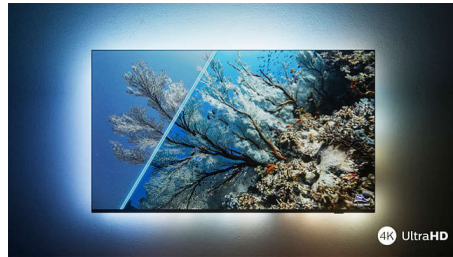

모든 주요 HDR 포맷 지원

필립스 4K UHD TV 는 Dolby Vision 을 비롯한 모든 주요 HDR 포맷과 호환됩니다. 꼭 시청해야 할 시리즈이든 최신 비디오 게임에서든, 음영이 더욱 깊어집니다. 밝은 표면은 더 밝게 빛나고, 색상은 더욱 현실감을 담습니다.

슬림하고 매력적인 디자인

방에 어울리는 TV 를 찾고 계신가요? 이 4K 스마트 TV 는 어디에나 어울립니다! 베젤이 없는 것처럼 보이는 화면은 모든 인터페이스와 잘 어울립니다. 슬림한 받침대는 화면이 TV 장 또는 테이블 위에 떠있는 것처럼 보이게 합니다.

회색 베젤 . 슬림한 받침대 .

회색 베젤 . 슬림한 받침대 .