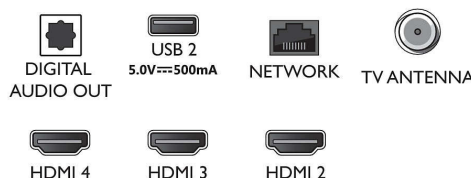

Connections

Side

Down

발행 일자 2024-01-22

버전 : 2.1.1

EAN: 87 18863 03220 6

© 2024 Koninklijke Philips N.V. All rights reserved.

사양은 예고 없이 변경될 수 있습니다. 상표는 Koninklijke Philips N.V. 또는 각 소유주의 자산입니다.

www.philips.com

* EPG 및 실제 사용 가능 기간 (최대 8 일)은 국가 및 사업자에 따라 다릅니다.

* TV는 '무료' 방송인 DVB 수신을 지원하지 않습니다. 특정 DVB 사업자는 지원하지 않을 수 있습니다. 최신 목록은 필립스 지원 웹 사이트의 FAQ 부분에서 확인할 수 있습니다. 일부 사업자의 경우 조건부 액세스를 허용하거나 회원 가입이 필요합니다. 자세한 내용은 해당 사업자에 문의하세요.

* 필립스 TV 리모컨 앱과 관련 기능은 TV 모델, 서비스 제공 업체, 국가, 스마트 기기 모델 및 OS에 따라 다릅니다. 자세한 정보는 www.philips.com/TVRemoteapp에서 확인하세요.

* 스마트 TV 앱의 제공 내용은 TV 모델 및 국가에 따라 다릅니다. 자세한 내용은 www.philips.com/smarttv에서 확인하세요.

* Amazon Prime은 해당하는 언어 및 국가에서만 사용할 수 있습니다.

* Google Assistant는 Android O(8) 이상의 OS 버전에서 실행되는 필립스 Android TV에서 사용할 수 있습니다. Google Assistant는 해당하는 언어 및 국가에서만 사용할 수 있습니다.

* Netflix 가입이 필요합니다. https://www.netflix.com에 나와 있는 약관의 적용을 받습니다.

* Google Assistant는 Android O(8) 이상의 OS 버전에서 실행되는 필립스 Android TV에서 사용할 수 있습니다. Google Assistant는 해당하는 언어 및 국가에서만 사용할 수 있으며, 처음에는 영어 (UK), 독일어 (DE), 프랑스어 (FR)가 지원되었습니다. 지원되는 언어 / 국가 목록은 추후 확대될 예정입니다.

* 웹 사이트에 사용된 이미지는 비계약적 사진입니다. 소매점이나 판매점에서 판매하는 실제 TV를 항상 참조하십시오.