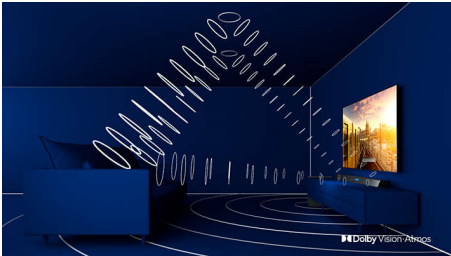

부드러운 움직임. 탁월한 색감과 깊이.

- 영화 같은 시청각. Dolby Vision 및 Dolby Atmos

꺼져 있을 때나 켜져 있을 때나 미려한 디자인

- 오직 필립스에서만 볼 수 있는 마법의 Ambilight.
- 생생한 HDR 화면. 필립스 4K UHD TV.
- 회색 베젤. 슬림한 받침대.
- 슬림하고 매력적인 디자인

자유자재로 이용할 수 있는 콘텐츠.

- 간결한 스마트함. Android TV.
- Google Assistant. 음성으로 TV 를 제어하세요.

PHILIPS

주요 제품

3면 Ambilight

필립스 Ambilight 는 모든 순간에 생동감을 부여합니다. TV 가장자리의 지능형 LED 가 화면 내 움직임에 따라 반응하고 눈을 사로잡는 몰입도 높은 조명을 발산합니다. 한번 경험해보시면 TV 를 즐기는 데 이 조명이 필수적이게 됩니다.

Dolby Vision + Dolby Atmos

Dolby 의 프리미엄 사운드와 비디오 포맷의 지원으로 시청하는 HDR 콘텐츠가 현실과 같이 눈부신 화면과 사운드를 냅니다. 제작자의 의도를 반영하는 사진을 완벽하게 즐길 수 있으며, 웅장한 사운드를 현실처럼 선명하고 깊이감 있게 즐길 수 있습니다.

간결한 스마트함 . Android TV

필립스 Android TV 는 사용자가 원하는 콘텐츠를 사용자가 원할 때 제공합니다. 홈 화면에 좋아하는 앱을 표시하도록 사용자 지정하면 영화 스트리밍을 간편하게 시작할 수 있으며, 원하는 것을 볼 수 있습니다. 또, 중단된 시점부터 영상을 다시 볼 수도 있습니다.