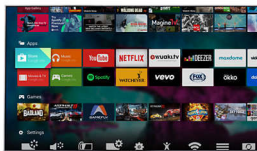

ТВ съдържание

Магазинът на Google Play и галерията с приложения на Philips ви дават повече от традиционното ТВ програмиране, за да ви осигурят голяма онлайн колекция от филми, телевизия, музика, приложения и игри. 16 GB разширяема памет ви дава предостатъчно място за съхраняване на любимото ви съдържание и инсталиране на още приложения.

Метални стойки като разгърната лента

Усетете красивия дизайн на тези стойки като разгърната лента. Техните тънки крачета са перфектно оформени за чист, архитектурен вид, съчетан с идеални извикви. С уникалното си покритие в тъмен хром ще ви очароват с тяхната елегантност.