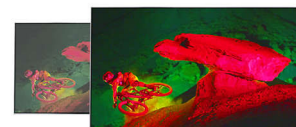

Premium Color

Philips Premium Color комбинира широка цветова гама, подобрена с 85% с обработка на 4 трилиона цвята. С такава висока разделителна способност и превъзходна наситеност на цветовете ще забравите, че изобщо гледате екран.