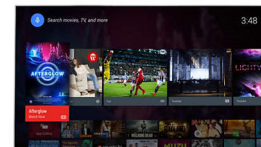

Quad Core + Android

Процесорът Philips Quad Core обединява сили с Android, за да осигури вълнуващо игрово изживяване. А с Android на вашия телевизор ще навигирате, зареждате приложения и възпроизвеждате видео по супербърз, суперинтуитивен и суперзабавен начин.