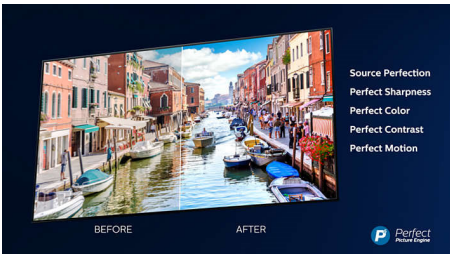

P5 Perfect Picture Engine

A Philips P5 Perfect Picture Engine a kedvenc tartalomnak megfelelő ragyogó képeket biztosít. A részletek észrevehetően nagyobb mélységérzetet nyújtanak. A színek élénkebbek, a bőrtónusok pedig természetesebbek. A kontraszt olyan éles, hogy minden részlet érzékelhető. A mozgás pedig annyira folyamatos, hogy sosem téveszti szem elől a labdát, bármilyen gyors is a játék.

4K Ultra HD

A hagyományos Full HD-hez viszonyítva négyszer akkora felbontású Ultra HD több mint 8 millió pixellel és az Ultra Resolution Upscaling technológia segítségével világítja meg a képernyőt. Javított képminőséget kap az eredeti tartalomtól függetlenül, és élesebb, nagyobb mélységérzetet nyújtó képet élvezhet jobb kontraszttal, természetesebb mozgással és élénkebb részletekkel.