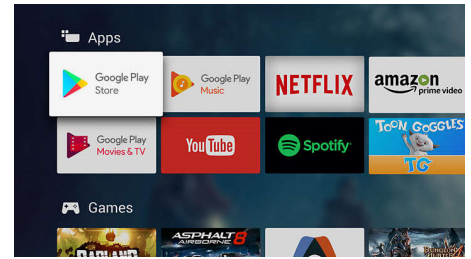

TV-s tartalom

A Google Play áruház és a Philips App galéria segítségével túlléphet a hagyományos TV-műsorokon. Válogasson online a megszámlálhatatlan film, TV-műsor, zene, alkalmazás és játék között. Még több élmény.