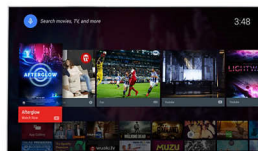

Quad Core og Android

Quad Core-prosessor fra Philips møter kraften til Android for å gi en spennende spillopplevelse. Og med Android på TV-en kan du navigere, åpne apper og spille av videoer på en måte som er svært rask, svært intuitiv og fantastisk morsom.

Google Play

Google Play™ har en fyldig katalog med flotte spill for alle aldre. De er optimalisert for TV-en, ser flotte ut, og er morsomme å spille. Og du trenger ikke enda en spillkonsoll i huset. Med en universell USB-spillkontroll kan du navigere og spille på en enkel måte.

Cloud Gaming

Cloud Gaming har en enorm nettbasert katalog med flotte spill for alle aldre, interesser

og spillnivåer. Det er bare å velge et spill og spille det på TV-en.

DTS Premium Sound

Gode TV-høytalere krever en kraftig behandlingsmotor som tar vare på det originale lydinnholdet. DTS Premium Suite er utformet for å levere opplevelsen som forbrukerne forventer å få fra avansert lydbehandling: oppslukende surroundlyd med dyp og fyldig bass og krystallklar dialog som leveres ved maksimalt volumnivå, uten noen endringer, klipping eller forvrengning.

Buet Arc-stativ med kromkanter

Philips Arc-stativet har en moderne, balansert og åpen design og er inspirert av arkitektur. Utførelse i matt krom og den elegante buen gjør ethvert rom litt stiligere.