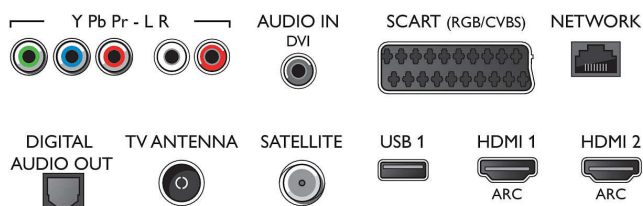

Spesifikasjoner

Ambilight

- Ambilight-funksjoner: Innebygd Ambilight+Hue, Musikk med Ambilight, Spillmodus, Tilpasser seg fargene på veggen, Lounge-modus
- Ambilight-versjon: På tre sider

Bilde/skjerm

- Sideforhold: 16:9
- Diagonal skjermstørrelse (tommer): 49 tommer
- Diagonal skjermstørrelse (cm): 123 cm
- Skjerm: 4K Ultra HD LED
- Paneloppløsning: 3840 x 2160

- Lysstyrke: 400 cd/m²
- Bildeforbedring: Micro Dimming Pro, Ultra Resolution, Pixel Precise Ultra HD, Perfect Natural Motion

Støttet skjermoppløsning

- Dataskjermoppløsning på HDMI1/2: opptil 4K UHD 3840 x 2160 ved 60Hz
- Dataskjermoppløsning på HDMI3/4: opptil 4K UHD 3840 x 2160 ved 30Hz, opptil FHD 1920 x 1080 ved 60 Hz
- Videoinnganger på HDMI1/2: opptil 4K UHD

- 3840 x 2160 ved 60Hz
- Videoinnganger på HDMI3/4: opptil FHD 1920 x 1080 ved 60 Hz, opptil 4K UHD 3840 x 2160 ved 30Hz

Tuner/mottak/overføring

- Digital-TV: DVB-T/T2/T2-HD/C/S/S2
- Videoavspilling: NTSC, PAL, SECAM
- Støtter MPEG: MPEG2, MPEG4
- TV-programguide*: 8-dagers elektronisk programguide
- Signalstyrkeindikasjon

Connections

Side

Rear