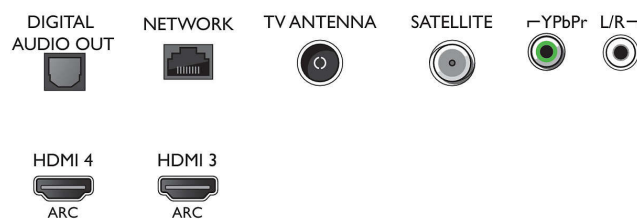

Väri ja pintaviimeistely

- TV:n etupaneeli: Metallinhohtoinen hopea

Mitat

- Laitteen leveys: 1455,1 mm
- Laitteen korkeus: 865,4 mm
- Laitteen syvyys: 50,3 mm
- Laitteen paino: 29,7 kg
- Laitteen leveys (jalustan kanssa): 1455,1 mm
- Laitteen korkeus (jalustan kanssa): 918,0 mm
- Laitteen syvyys (jalustan kanssa): 304,6 mm
- Tuotteen paino (+jalusta): 33,5 kg
- Laatikon leveys: 1600 mm
- Laatikon korkeus: 1025 mm
- Laatikon syvyys: 185 mm
- Paino pakattuna: 42,8 kg
- Sopi seinätelineeseen: 400 x 300 mm
- TV:n jalustan leveys: 568,2 mm

Connections

Side

Bottom

Julkaisupäivä 2023-07-17

Versio: 10.0.1

EAN: 87 18863 01521 6

© 2023 Koninklijke Philips N.V.
Kaikki oikeudet pidätetään.

Tiedot voivat muuttua ilman erillistä ilmoitusta.
Tavaramerkit ovat Koninklijke Philips N.V:n tai omistajiensa omaisuutta.