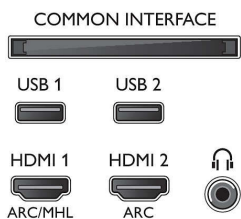

Väri ja pintaviimeistely

- TV:n etupaneeli: Metallinhohtoinen hopea

Mitat

- Laitteen leveys: 1455,1 mm
- Laitteen korkeus: 865,4 mm
- Laitteen syvyys: 50,3 mm
- Laitteen paino: 29,7 kg
- Laitteen leveys (jalustan kanssa): 1455,1 mm
- Laitteen korkeus (jalustan kanssa): 918,0 mm
- Laitteen syvyys (jalustan kanssa): 304,6 mm
- Tuotteen paino (+jalusta): 33,5 kg
- Laatikon leveys: 1600 mm
- Laatikon korkeus: 1025 mm
- Laatikon syvyys: 185 mm
- Paino pakattuna: 42,8 kg
- Sopi seinätelineeseen: 400 x 300 mm
- TV:n jalustan leveys: 568,2 mm

Connections

Side

Bottom

Julkaisupäivä 2023-07-17

Versio: 10.0.1

EAN: 87 18863 01521 6

© 2023 Koninklijke Philips N.V.
Kaikki oikeudet pidätetään.

Tiedot voivat muuttua ilman erillistä ilmoitusta.
Tavaramerkit ovat Koninklijke Philips N.V:n tai omistajiensa omaisuutta.