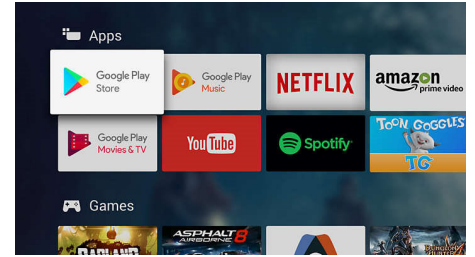

TV-sisältö

Jätä perinteinen TV-tarjonta taaksesi Google Play Kaupan ja Philipsin sovelluksien avulla. Koet loputtomasti elokuvia, TV-ohjelmia, musiikkia, sovelluksia ja pelejä verkossa.