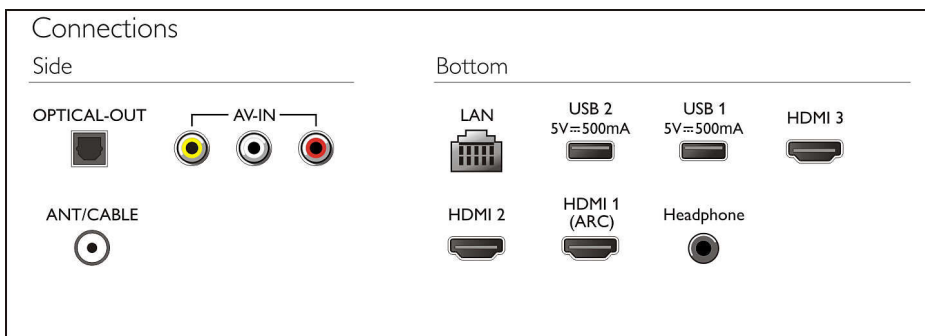

Tanggal dikeluarkan
2023-10-04

Versi: 2.0.1

EAN: 87 18863 02319 8

© 2023 Koninklijke Philips N.V.
Hak cipta dilindungi undang-undang.

Spesifikasi dapat berubah sewaktu-waktu tanpa pemberitahuan. Merek dagang adalah milik Koninklijke Philips N.V. atau pemiliknya masing-masing.

www.philips.com

* EPG dan jarak pandang aktual (hingga 8 hari) tergantung negara dan operator.

* TV Philips tidak menjamin 100% interoperabilitas dengan semua perangkat HDMI CEC

* Program film Netflix hanya tersedia melalui set top box penyedia konten Anda (tidak tersedia di TV Anda). Silakan hubungi penyedia layanan untuk berlangganan Netflix.