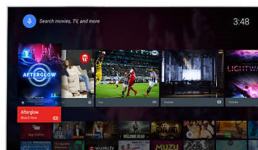

Četrkodolu + Android

Philips četrkodolu procesors apvienojumā ar Android jaudu sniedz aizraujošu spēlēšanas pieredzi. Ar Android savā televizorā varat pārvietoties, startēt lietotnes un atskaņot videoattēlus īpaši ātri, intuitīvi un jautri.