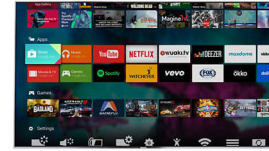

TV saturs

Google Play Store un Philips aplikāciju galerija piedāvā plašākas iespējas nekā standarta televizoru programmu klāsts, un jums pieejama plaša tiešsaistes filmu, televīzijas, mūzikas, aplikāciju un spēļu kolekcija. 16 GB atmiņa ar paplašināšanas iespējām sniedz iespēju glabāt visu jūsu iecienīto saturu un instalēt papildu aplikācijas.

Netflix Recommended TV

Netflix daudzējādi maina jūsu izklaides pieredzi, tostarp palīdzot uzlabot un modernizēt ierīces, ko izmantojat, lai skatītos televīzijas seriālus un filmas. Ja uz "Smart" televizora redzat logotipu Netflix Recommended TV, jūs varat būt pārliecināti, ka šis televizors ir izturējies visstingrāko vērtēšanas procesu, kas ir veidots, pamatojoties uz visnozīmīgākajiem faktoriem.

Redzama skaņas artikulācija

Izcila skaņa no plānas konstrukcijas. Satriecoši augstie toņi un reālistiski vidējie toņi no liela skaita mikro skaļruņu slaiķā korpusā. Kad varat dzirdēt katru čukstu, soli un grīdas krakšķi, nav nepieciešams daudz iztēles, lai iztētos, cik spēcīgi varat dzirdēt katru triecienu un sprādzienu. Turklāt to papildina stratēģiski novietoti aizmugurējie skaļruņi dzīļiem, piesātinātiem basiem. Tas ir televizors, kas skan tikpat labi kā izskatās.

DTS HD Premium Sound

Lieliskiem TV skaļruņiem nepieciešams jaudīgs apstrādes dzinis, kas saglabā oriģinālā audio satura tīro skanējumu. DTS HD Premium Sound tehnoloģija ir radīta, lai nodrošinātu skanējumu, kādu patērētāji pieraduši sagaidīt no augstākās klases skaņas apstrādes: aizraujoša telpiska skaņa, piesātināti basi un kristāldzirdri dialogi, kas tiek atskaņoti ar maksimālu skaņas līmeni un bez svārstībām, izrāvumiem vai kropļojumiem.