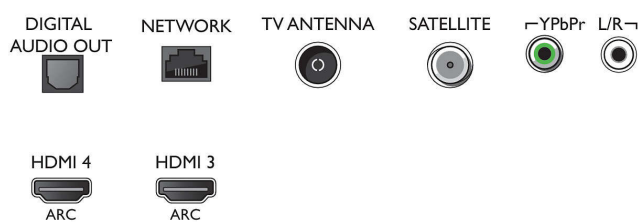

Connections

Side

Bottom

Specifikācijas

- Teleteksts: 1000 lapu hiperteksts
- HEVC atbalsts

Android TV

- OS: Android™ 6.0 (Marshmallow)
- Iepriekš instalētās aplikācijas: Google Play Movies*, Google Play Music*, Google Search, YouTube
- Atmiņas izmērs (zibatmiņa): 16 GB*, paplaš., izmantojot USB atmiņu