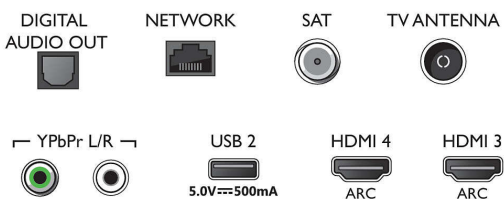

LED Android TV s rozlíšením 4K UHD

126 cm (50") Ambilight TV Picture Performance Index 1700, HDR 10+, Technológia P5 Perfect Picture Engine

Technické údaje

Ambilight

- Ambilight - vlastnosti: Zabudovaný systém Ambilight+hue, Hudba Ambilight, Herný režim, Prispôsobujúce sa farbe steny, Režim Lounge
- Verzia Ambilight: 3-stranný

Obraz/Displej

- Pomer strán: 16:9
- Diagonálny rozmer obrazovky (metrický): 126 cm
- Displej: 4K Ultra HD LED
- Rozlíšenie panela: 3840 x 2160

- Obrazový engine: Technológia P5 Perfect Picture Engine
- Dokonalejšie zobrazenie: Ultra vysoké rozlíšenie, HDR10+, Dolby Vision, Micro Dimming Pro, 1700 PPI
- Diagonálny rozmer obrazovky (v palcoch): 50 palcov

Podporované rozlíšenie displeja

- Vstupy z počítača cez všetky konektory HDMI: Podporované HDR, HDR10/ HLG, až 4K UHD

50PUS7354/12

- 3840 x 2160 pri 60 Hz
- Obrazové vstupy cez všetky konektory HDMI: až 4K UHD 3840 x 2160 pri 60 Hz, HDR podpora, HDR10/HLG (Hybrid Log Gamma), HDR10+/Dolby Vision

Tuner/Prijem/Vysielanie

- Digitálna TV: DVB-T/T2/T2-HD/C/S/S2
- Prehrávanie videa: NTSC, PAL, SECAM
- Podpora MPEG: MPEG2, MPEG4
- Sprievodca TV programom*: 8-dňový elektr.

Connections

Side

Bottom