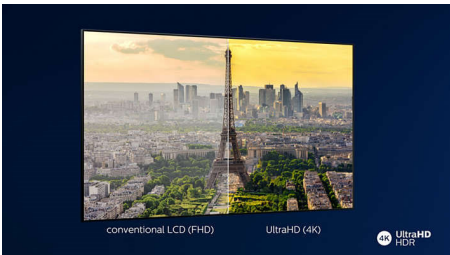

4K UHD

LED TV s rozlíšením 4K a jasnými farbami. HDR obraz so živými farbami. Plynulý pohyb. Televízor Philips s rozlíšením 4K UHD oživí obsah s bohatými farbami a ostrým kontrastom. Obrazy majú väčšiu hĺbku a pohyb je plynulý. Filmy, televízne relácie, hry a ostatný obsah vyzerať lepšie nezávisle od kvality zdroja.