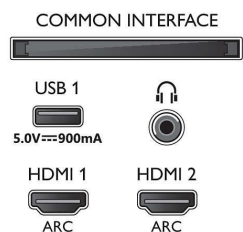

LED Android TV s rozlíšením 4K UHD

126 cm (50") Ambilight TV Picture Performance Index 1700, HDR 10+, Technológia P5 Perfect Picture Engine

Technické údaje

Ambilight

- Ambilight - vlastnosti: Zabudovaný systém Ambilight+hue, Hudba Ambilight, Herný režim, Prispôsobujúce sa farbe steny, Režim Lounge
- Verzia Ambilight: 3-stranný

Obraz/Displej

- Pomer strán: 16:9
- Diagonálny rozmer obrazovky (metrický): 126 cm
- Displej: 4K Ultra HD LED
- Rozlíšenie panela: 3840 x 2160

- Obrazový engine: Technológia P5 Perfect Picture Engine
- Dokonalejšie zobrazenie: Ultra vysoké rozlíšenie, HDR10+, Dolby Vision, Micro Dimming Pro, 1700 PPI
- Diagonálny rozmer obrazovky (v palcoch): 50 palcov

Podporované rozlíšenie displeja

- Vstupy z počítača cez všetky konektory HDMI: Podporované HDR, HDR10/ HLG, až 4K UHD

50PUS7354/12

- 3840 x 2160 pri 60 Hz
- Obrazové vstupy cez všetky konektory HDMI: až 4K UHD 3840 x 2160 pri 60 Hz, HDR podpora, HDR10/HLG (Hybrid Log Gamma), HDR10+/Dolby Vision

Tuner/Prijem/Vysielanie

- Digitálna TV: DVB-T/T2/T2-HD/C/S/S2
- Prehrávanie videa: NTSC, PAL, SECAM
- Podpora MPEG: MPEG2, MPEG4
- Sprievodca TV programom*: 8-dňový elektr.

Connections

Side