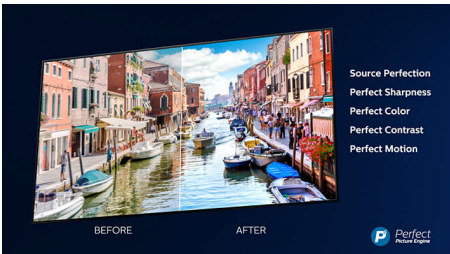

Technológia P5 Perfect Picture Engine

Technológia P5 Engine od spoločnosti Philips poskytuje taký skvelý obraz, ako obsah, ktorý

milujete. Detaily majú zreteľne väčšiu hĺbku. Farby sú jasné a odtiene pleti vyzerajú prirodzene. Kontrast je taký ostrý, že precítite každý detail. Pohyb je dokonale plynulý.