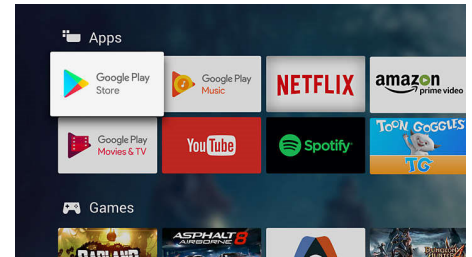

Obsah TV

Vydajte sa za hranice bežného televízneho vysielania vďaka obchodu Google Play a galérii aplikácií Philips. Vychutnávajte si neobmedzenú online ponuku filmov, televíznych relácií, hudby, aplikácií a hier. Vychutnajte si toho ešte viac.

Hlasové ovládanie za pomoci umelej inteligencie.

Ovládajte svoj televízor Philips so systémom Android hlasom. Chcete si zahrať hru, pozerať Netflix alebo hľadať obsah a aplikácie v obchode Google Play? Povedzte to svojomu televízoru. Môžete dokonca ovládať všetky inteligentné domáce zariadenia kompatibilné so službou Asistent Google, ako je stmelenie svetiel a nastavenie termostatu počas filmovej noci. Bez toho, aby ste sa postavili z gauča. Dni hľadania diaľkového ovládania televízora skončili. Teraz môžete použiť svoj hlas na ovládanie inteligentného televízora Philips pomocou zariadení s podporou asistenta Alexa, ako napríklad Amazon Echo. S asistentom Alexa môžete zapnúť televízor, prepnúť kanál, prepnúť na hernú konzolu a oveľa viac.

Pôsobivé efekty

Jasné a zreteľné dialógy. Pôsobivé efekty.

Dobre vyvážený zvuk

Dobre vyvážený zvuk z reproduktorov s úplným rozsahom.

Tenký dizajn

Tenký dizajn. Úzky kovový rám a kovový otočný stojan.