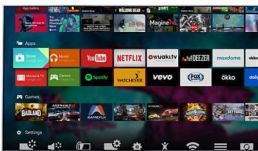

Conținut TV

Magazinul Google Play și galeria de aplicații Philips merg mai departe de programarea TV tradițională, pentru a-ți aduce o colecție online amplă de filme, televiziune, muzică, aplicații și jocuri. 16 GB de memorie extensibilă înseamnă că există suficient spațiu pentru conținutul tău preferat și pentru a instala mai multe aplicații.

Pixel Precise Ultra HD

PixelPrecise
ULTRA HD

Frumusețea televizorului 4K Ultra HD constă în savurarea fiecărui detaliu. Motorul de procesare Philips Pixel Precise Ultra HD convertește orice imagine de intrare în rezoluție UHD excepțională pentru ecranul tău. Bucură-te de imagini în mișcare line și clare, cu contrast excepțional. Descoperă un negru mai intens, alb mai strălucitor, culori vii și tonuri de piele naturale - de fiecare dată și de la orice sursă.