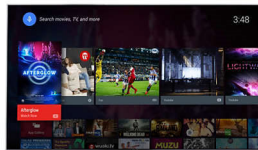

Quad Core + Android

Procesorul Philips Quad Core întâlnește puterea Android pentru a-ți oferi o experiență de joc captivantă. Cu Android pe televizor, vei naviga, vei lansa aplicații și vei reda videoclipuri

într-un mod extrem de rapid, de intuitiv și de distractiv.

Stand central în unghiuri

Am ales un finisaj argintiu foarte lucios ca bază pentru standul nostru central în unghiuri iar apoi l-am asociat cu un gât înclinat ultra-subțire pentru a crea un design TV care se potrivește armonios cu orice interior modern.