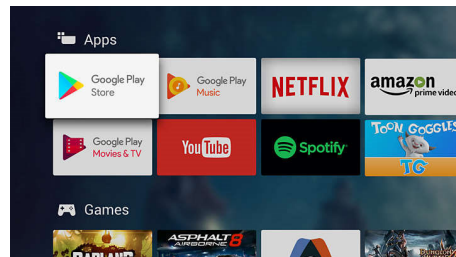

ТВ съдържание

Идете отвъд традиционното телевизионно програмиране с Google Play Магазина и галерията с приложения на Philips. Изживейте безкрайно много филми, телевизия, музика, приложения и игри онлайн. Още неща, на които да се радвате.