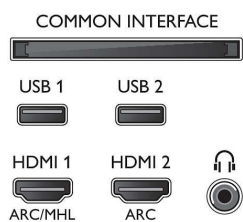

Specifikationer

Ambilight

- Ambilight-funktioner: Indbygget Ambilight+hue, Ambilight-musik, Spil-tilstand, Tilpasning til vægfarve, Lounge-tilstand
- Ambilight-version: 3-sidet

Billede/display

- Billedformat: 16:9
- Diagonal skærmstørrelse (tommer): 49 tommer
- Diagonal skærmstørrelse (metrisk): 123 cm
- Display: 4K Ultra HD LED
- Panelopløsning: 3840x2160

- Lysstyrke: 400 cd/m²

- Picture engine: P5 Perfect Picture-processor
- Billedforbedring: Perfect Natural Motion, Micro Dimming Pro, Ekstra høj opløsning, 2200 PPI
- Maksimalt luminansforhold: 65 %

Understøttet skærmopløsning

- Computerindgange på HDMI1/2: op til 4K UHD 3840 x 2160 @ 60 Hz
- Computerindgange på HDMI3/4: op til 4K UHD 3840 x 2160 @ 30Hz, op til FHD 1920 x 1080 @ 60 Hz

- Videoindgange på HDMI1/2: op til 4K UHD 3840 x 2160 @ 60 Hz
- Videoindgange på HDMI3/4: op til FHD 1920 x 1080 @ 60 Hz, op til 4K UHD 3840 x 2160 @ 30Hz

Tuner/modtagelse/transmission

- Digital TV: DVB-T/T2/T2-HD/C/S/S2
- Videoafspilning: NTSC, PAL, SECAM
- MPEG-support: MPEG-2, MPEG-4
- TV-programoversigt*: 8 dages elektronisk programguide

Connections

Side