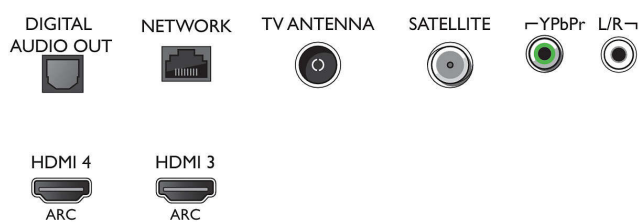

Specifikationer

Ambilight

- Ambilight-funktioner: Indbygget Ambilight+hue, Ambilight-musik, Spil-tilstand, Tilpasning til vægfarve, Lounge-tilstand
- Ambilight-version: 3-sidet

Billede/display

- Billedformat: 16:9
- Diagonal skærmstørrelse (tommer): 49 tommer
- Diagonal skærmstørrelse (metrisk): 123 cm
- Display: 4K Ultra HD LED
- Panelopløsning: 3840x2160

- Lysstyrke: 400 cd/m²

- Picture engine: P5 Perfect Picture-processor
- Billedforbedring: Perfect Natural Motion, Micro Dimming Pro, Ekstra høj opløsning, 2200 PPI
- Maksimalt luminansforhold: 65 %

Understøttet skærmopløsning

- Computerindgange på HDMI1/2: op til 4K UHD 3840 x 2160 @ 60 Hz
- Computerindgange på HDMI3/4: op til 4K UHD 3840 x 2160 @ 30Hz, op til FHD 1920 x 1080 @ 60 Hz

- Videoindgange på HDMI1/2: op til 4K UHD 3840 x 2160 @ 60 Hz
- Videoindgange på HDMI3/4: op til FHD 1920 x 1080 @ 60 Hz, op til 4K UHD 3840 x 2160 @ 30Hz

Tuner/modtagelse/transmission

- Digital TV: DVB-T/T2/T2-HD/C/S/S2
- Videoafspilning: NTSC, PAL, SECAM
- MPEG-support: MPEG-2, MPEG-4
- TV-programoversigt*: 8 dages elektronisk programguide

Connections

Side

Bottom