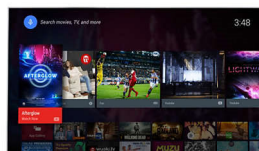

Quad Core + Android

Philips Quad Core-processoren samarbejder med Android-plattformen og leverer en spændende spiloplevelse. Med Android på TV'et kan du navigere rundt, starte apps og

afspille videoer på en måde, der er superhurtig, superintuitiv og supersjov.