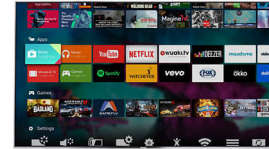

TV-indhold

Google Play Store og Philips App Gallery går længere end de traditionelle TV-programmer og tilbyder dig en stor onlinesamling af film, TV, musik, apps og spil. En 16 GB hukommelse, der kan udvides, betyder, at der er masser af plads til at gemme alt dit yndlingsindhold og installere flere apps.

Netflix-anbefalet TV

Netflix er på mange måder ved at ændre den måde, du oplever underholdning på. Det resulterer også i øget innovation på de enheder, som du bruger til at se TV-udsendelser og film på. Når du ser logoet for Netflix-anbefalet TV på et Smart TV, ved du, at det har gennemgået en streng evalueringproces baseret på de faktorer, som brugerne sætter størst pris på.

Synlig lydartikulation

Udviklet lyd i et slankt design. Nyd utrolig diskant og naturtro mellemtoner fra en overflod af mikro-drivere i en glat højttalerbjælke. Når du kan høre hver hvisken, trin og knirken i gulvet, er det nemt at forestille sig, hvor kraftfuldt klart hvert drøn, bang og eksplosion lyder. Og når det kommer til bassen, er der ikke gået på kompromis med strategisk placerede baghøjttalere, der giver dybde, fyldige toner. Det er et TV, der lyder lige så godt, som det ser ud.