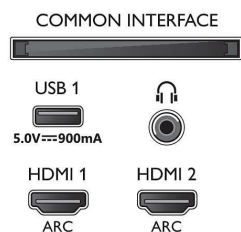

Attēls/displejs

- Malu attiecība: 16:9
- Ekrāna diagonāles garums (collas): 65 colla
- Ekrāna diagonāles garums (metriskajā sistēmā): 164 cm

- Displejs: 4K Ultra HD LED
- Paneļa izšķirtspēja: 3840x2160
- Attēlu programma: P5 Perfect Picture dzinis
- Attēla uzlabošana: Ultra Resolution, HDR10+, Dolby Vision, Micro Dimming Pro, 1700 ppi
- Ekrāna diagonāles garums (collas): 65 collas

Atbalstītā displeja izšķirtspēja

- Datora ievades visiem HDMI: HDR atbalsts, HDR10/ HLG, līdz 4K UHD 3840x2160 pie 60 Hz
- Video ievades visiem HDMI: līdz 4K UHD

3840x2160 pie 60 Hz, HDR atbalsts, HDR10/HLG (Hybrid Log Gamma), HDR10+/Dolby Vision

Connections

Side

Bottom

Specifikācijas

- Teleteksts: 1000 lapu hiperteksts
- HEVC atbalsts

Android TV

- OS: Android TV™ 9 (Pie)
- Iepriekš instalētās aplikācijas: Google Play Movies*, Google Play Music*, Google Search, YouTube
- Atmiņas izmērs (zibatmiņa): 16 GB*