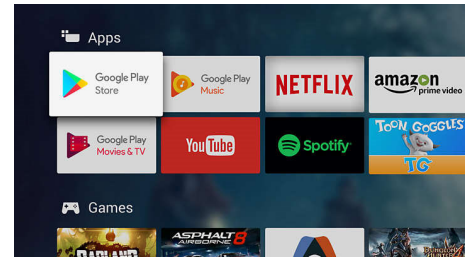

TV saturs

Ar Google Play Store un Philips aplikāciju galeriju jūs varat iegūt vairāk, nekā piedāvā tradicionālās TV programmas. Pieklūstiet tiešsaistē neierobežotam filmu, televīzijas raidījumu, mūzikas, aplikāciju un spēļu klāstam. Vēl vairāk iespēju.

MI balss vadība.

Vadiet savu Philips Android televizoru ar balsi. Vai vēlaties spēlēt spēles, skatīties Netflix vai meklēt saturu un lietotnes Google Play veikalā? Vienkārši pasakiet savam televizoram. Jūs varat vadīt arī visas ar Google Assistant saderīgas viedās mājas ierīces, piemēram, aptumšot apgaismojumu vai iestatīt termostatu filmu vakarā – nemaz nepametot dīvānu. Laiks, kad jāmeklē televizora pults, ir pagājis. Tagad jūs varat izmantot balsi, lai vadītu savu Philips viedo televizoru, izmantojot ierīces, kurās iespējots pakalpojums Alexa, piemēram Amazon Echo. Ar Alexa jūs varat ieslēgt televizoru, pārslēgt kanālu, pārslēgties uz spēļu konsoli un daudz ko citu.

Izteikti efekti

Skaidrs, dzidrs dialogs. Izteikti efekti.

Labi balansēta skaņa

Labi balansēta skaņa no pilna diapazona skaļruņiem.

Kompakts dizains

Slaidis dizains. Tieva metāla ekrāna apmale un metāla statīvs