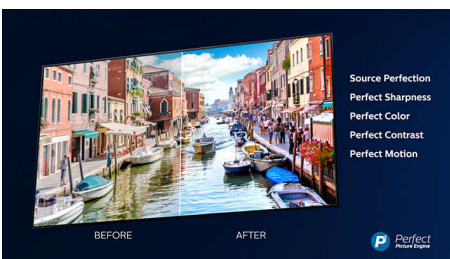

P5 Perfect Picture dzinis

Philips P5 dzinis nodrošina perfekti dzidrus attēlus, kas ir tikpat izcili, kā jūsu iecienītais

saturs. Ievērojami lielāks detalizācijas dziļums. Izteismīgas krāsas un dabiski ādas toni. Nepārspējami dzidrais kontrasts ļauj jums izbaudīt ikvienu attēla detaļu. Videoattēls ir nevainojami vienmērīgs.