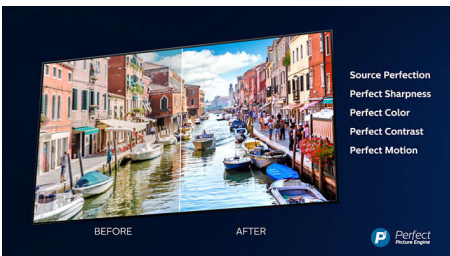

P5 Perfect Picture Engine

Philips P5-processoren leverer et billede, der er lige så fantastisk som det indhold, du elsker. Detaljer har markant større dybde. Farverne er levende, mens hudtoner ser naturlige ud. Kontrasten er så skarp, at du kan mærke hver eneste detalje. Bevægelse er helt jævn.