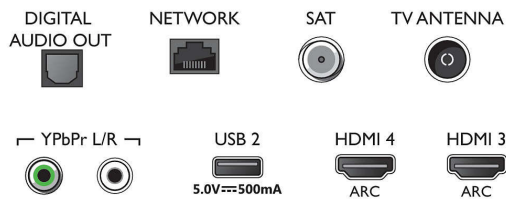

Tuner/modtagelse/transmission

- Digital TV: DVB-T/T2/T2-HD/C/S/S2
- Videoafspilning: NTSC, PAL, SECAM
- MPEG-support: MPEG-2, MPEG-4
- TV-programoversigt*: 8 dages elektronisk programguide
- Signalstyrke-indikation

Connections

Side

Bottom

Specifikationer

- Tekst-TV: 1000 siders hypertext
- HEVC-understøttelse

Android TV

- OS: Android TV™ 9 (Pie)
- Forudinstallerede apps: Google Play Film*, Google Play Musik*, Google-søgning, YouTube
- Hukommelsesstørrelse (Flash): 16 GB*