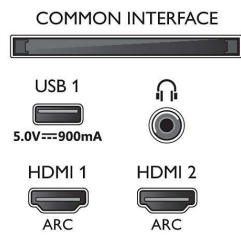

Specifikationer

Ambilight

- Ambilight-funktioner: Indbygget Ambilight+hue, Ambilight-musik, Spil-tilstand, Tilpasning til vægfarve, Lounge-tilstand
- Ambilight-version: 3-sidet

Billede/display

- Billedformat: 16:9
- Diagonal skærmstørrelse (metrisk): 139 cm
- Display: 4K Ultra HD LED
- Panelopløsning: 3840x2160

- Picture engine: P5 Perfect Picture-processor
- Billedforbedring: Micro Dimming Pro, Ekstra høj opløsning, Wide Colour-farveskala, 90 % DCI/P3, 2100 PPI, Dolby Vision, HDR10+
- Diagonal skærmstørrelse (tommer): 55 tommer

Understøttet skærmopløsning

- Computerindgange på alle HDMI: op til 4K UHD 3840 x 2160 @ 60 Hz, HDR understøttes, HDR10/ HLG
- Videoindgange på alle HDMI: op til 4K UHD 3840

x 2160 ved 60 Hz, HDR understøttes, HDR10/ HLG (Hybrid Log Gamma), HDR10+/Dolby Vision

Tuner/modtagelse/transmission

- Digital TV: DVB-T/T2/T2-HD/C/S/S2
- Videoafspilning: NTSC, PAL, SECAM
- MPEG-support: MPEG-2, MPEG-4
- TV-programoversigt*: 8 dages elektronisk programguide
- Signalstyrke-indikation

Connections

Side