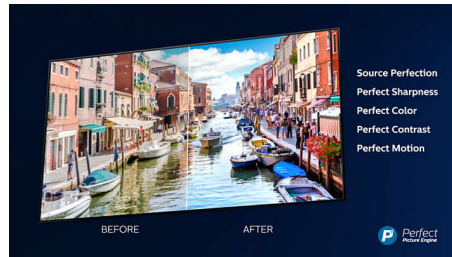

P5 Perfect Picture Engine

O processador Philips P5 Perfect Picture proporciona imagens tão brilhantes como os conteúdos que adora. Os detalhes ganham visivelmente mais profundidade. As cores são vivas e os tons de pele parecem naturais. O contraste é tão nítido que irá sentir cada detalhe e o movimento é tão suave que nunca vai perder a bola de vista, independentemente da rapidez da jogada.