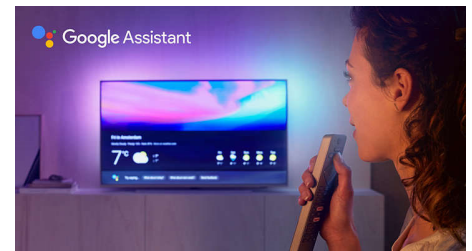

Google Assistant incorporado

Controle a sua Android TV da Philips através da sua voz. Pretende jogar um jogo, ver a Netflix ou encontrar conteúdos e aplicações na loja Google Play? Basta dizer ao seu televisor. Pode mesmo comandar todos os dispositivos domésticos inteligentes, compatíveis com o Google Assistant, tal como reduzir a intensidade da luz e definir o termóstato em noites de cinema, sem sair do sofá.

SoundBar de 45 W

SoundBar frontal de 45 W

Tecnologia Triple Ring

Com a tecnologia melhorada Philips Triple Ring temos um movimento ainda melhor nos nossos subwoofers. Mais movimento significa mais potência, para que sintam um som potente mesmo nos nossos televisores Philips de design fino.