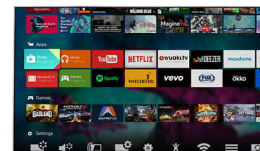

TV-vsebine

Trgovina Google Play in galerija aplikacij Philips nudita več kot običajen televizor: prinašata vam obsežno spletno zbirko filmov, TV-oddaj, glasbe, aplikacij in iger. V velik, 16 GB razširljiv pomnilnik lahko shranite vso svojo priljubljeno vsebino in namestite še več aplikacij.

Logotip Netflix Recommended TV

Storitev Netflix je v marsičem spremenila vaš pogled na doživljanje razvedrila in hkrati pomaga tudi pri razvijanju novosti na napravah, ki jih uporabljate za gledanje televizijskih oddaj in filmov. Če je pametni televizor opremljen z logotipom "Netflix Recommended TV", to pomeni, da je prestal strog ocenjevalni postopek na osnovi dejavnikov, ki so naročnikom najpomembnejši.

Vidna artikulacija zvoka

Vrhunski zvok iz tanke zasnove. Uživate v neverjetnih visokih in pristnih srednjih tonih iz tankega zvočniškega modula s številnimi mikro pogonskimi enotami. Ko lahko slišite vsak šepet, korak in škripanje tal, si lahko predstavljate tudi, kako mogočno bodo slišati vsi trki, poki in eksplozije. Strateško nameščeni zadnji zvočniki predvajajo globoke in bogate nizke tone. Televizor odlikuje zvok, ki je enako izjemen kot njegova zasnova.

DTS HD Premium Sound

Odlični zvočniki televizorja potrebujejo zmogljivo tehnologijo obdelave, ki ohranja čistost izvirne zvočne vsebine. DTS HD Premium Sound uporabnikom zagotavlja izkušnjo, ki jo pričakujejo od vrhunske obdelave zvoka: pristen prostorski zvok z globokimi, bogatimi nizkimi zvoki in kristalno jasnimi dialogi pri najvišjih stopnjah glasnosti, brez nihanja, rezanja in popačenja.