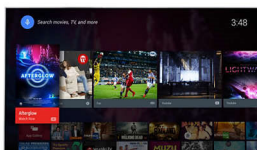

Štirijedrnik in Android

Procesor Philips Quad Core skupaj z močjo OS Android zagotavlja vznemirljivo izkušnjo igranja. OS Android v televizorju vam poleg tega omogoča izjemno hitro, intuitivno in zabavno krmarjenje, odpiranje aplikacij in predvajanje videov.