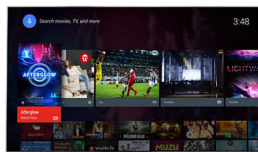

Czterordzeniowy procesor i system Android

Czterordzeniowy procesor firmy Philips łączy się z mocą systemu Android, zapewniając niesamowite wrażenia podczas grania. Dzięki systemowi Android w telewizorze możesz nawigować, uruchamiać aplikacje i odtwarzać filmy w niezwykle szybki, intuicyjny i przyjemny sposób.

Google Play

Google Play™ oferuje szeroki wybór wysokiej jakości gier dla osób w każdym wieku. Gry zostały zoptymalizowane do użycia na telewizorze i wyglądają równie dobrze, jak dobrze się w nie gra. Nie trzeba kupować nowej konsoli do gier, gdyż za pomocą uniwersalnego kontrolera do gier USB można wygodnie nawigować i grać.

Granie w chmurze

Granie w chmurze to obszerny internetowy katalog wysokiej jakości gier, odpowiednich dla osób z różnych grup wiekowych, o różnych gustach i poziomach zaawansowania. Wystarczy wybrać grę i można grać na ekranie telewizora!

Dźwięk DTS Premium

Wspaniałe głośniki telewizora potrzebują wydajnego systemu przetwarzania, który zachowa czystość oryginalnych materiałów audio. Technologia DTS Premium Suite została opracowana, aby zapewnić użytkownikom

jakość, jakiej można oczekiwać od sprzętu wysokiej klasy: otaczający dźwięk przestrzenny, głębokie i bogate brzmienie basów oraz niezwykle wyraźne dialogi przy wysokich poziomach głośności — bez zniekształceń, wahań i ścinania pasma.