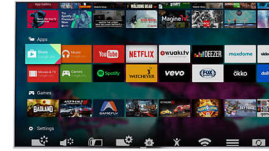

TV-innhold

Google Play Butikk og Philips' appgalleri overgår tradisjonelle TV-programmer for å gi deg en stor nettbasert samling av filmer, TV, musikk, apper og spill. Med et minne på 16 GB og som kan utvides, har du massevis av plass til å lagre alt favorittinnholdet ditt og installere flere apper.

Netflix Recommended TV

Netflix endrer på mange måter din underholdningsopplevelse, og fremmer nyskapingen på enhetene du bruker for å se på TV-serier og filmer. Når du ser Netflix Recommended TV-logoen på en Smart TV, vet du at den har bestått en grundig evalueringsspross som er basert på faktorene som er viktigst for medlemmene.

Synlig lyd

Utviklet lyd i en slank utforming. Gled deg over fantastiske høye toner og realistiske mellomtoner fra et overflod av mikrodrivere i en stilig høyttalerenhet. Du hører hvert eneste ord som viskes, hvert skritt og hver eneste knirking fra gulvet – bare forestill deg hvor godt du da hører eksplosjoner og smell! Og når det gjelder bass, gir de strategisk plasserte bakhøyttalere dype, fylldige nyanser. Denne stilige TV-en har en fantastisk lyd.

DTS HD Premium Sound

Gode TV-høyttalere krever en kraftig behandlingsmotor som tar vare på det originale lydinnholdet. DTS HD Premium Sound er utformet for å levere opplevelsen som forbrukerne forventer å få fra avansert lydbehandling: oppslukende surroundlyd med dyp og fyldig bass og krystallklar dialog som leveres ved maksimalt volumnivå, uten noen endringer, klipping eller forvrengning.