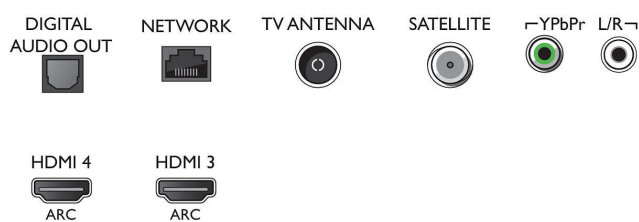

Spesifikasjoner

Ambilight

- Ambilight-funksjoner: Tilpasser seg fargene på veggen, Lounge-modus, Spillmodus, Musikk med Ambilight, Innebygd Ambilight+Hue
- Ambilight-versjon: På tre sider

Bilde/skjerm

- Sideforhold: 16:9
- Diagonal skjermstørrelse (tommer): 55 tommer
- Diagonal skjermstørrelse (cm): 139 cm
- Skjerm: 4K Ultra HD LED
- Paneloppløsning: 3840 x 2160

- Lysstyrke: 700 cd/m²

- Bildemotor: P5 Perfect Picture Engine
- Bildeforbedring: Perfect Natural Motion, Ultra Resolution, 3200 PPI, Micro Dimming Pro
- Peak Luminansforhold: 65 %

Støttet skjermopløsning

- Dataskjermoppløsning på HDMI1/2: opptil 4K UHD 3840 x 2160 ved 60Hz
- Dataskjermoppløsning på HDMI3/4: opptil 4K UHD 3840 x 2160 ved 30Hz, opptil FHD 1920 x 1080 ved 60 Hz

- Videoinnganger på HDMI1/2: opptil 4K UHD 3840 x 2160 ved 60Hz
- Videoinnganger på HDMI3/4: opptil 4K UHD 3840 x 2160 ved 30Hz, opptil FHD 1920 x 1080 ved 60 Hz

Tuner/mottak/overføring

- Digital-TV: DVB-T/T2/T2-HD/C/S/S2
- Videoavspilling: NTSC, PAL, SECAM
- Støtter MPEG: MPEG2, MPEG4
- TV-programguide*: 8-dagers elektronisk programguide

Connections

Side

Bottom