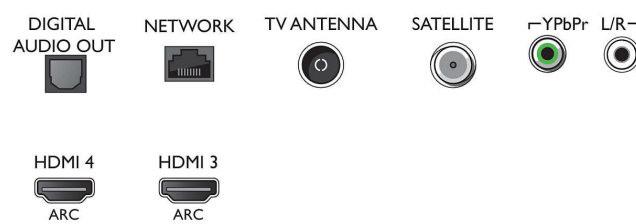

Ondersteunde beeldschermresolutie

- Computeringangen op HDMI1/2: tot 4K UHD 3840 x 2160 bij 60 Hz, HDR ondersteund, HDR10/HLG
- Computeringangen op HDMI3/4: tot 4K UHD 3840 x 2160 bij 60 Hz
- Video-ingangen op HDMI1/2: tot 4K UHD 3840 x

65PUS8303/12

- 2160 bij 60Hz, HDR ondersteund, HDR10/ HLG
- Video-ingangen op HDMI3/4: tot 4K UHD 3840 x 2160 bij 60 Hz

Tuner/ontvangst/transmissie

- Digitale TV: DVB-T/T2/T2-HD/C/S/S2
- Videoweergave: NTSC, PAL, SECAM
- MPEG-ondersteuning: MPEG2, MPEG4
- TV-programmagids*: Elektronische programmagids voor 8 dagen
- Signaalsterkte-indicator

Connections

Side

Bottom

Ultraslanke 4K UHD LED Android TV

164 cm (65") Ambilight TV 2800 Picture Performance Index, HDR premium WCG 90%, P5 Perfect Picture Engine

65PUS8303/12

Specificaties

- Teletekst: 1000 pagina's Hypertext
- HEVC-ondersteuning