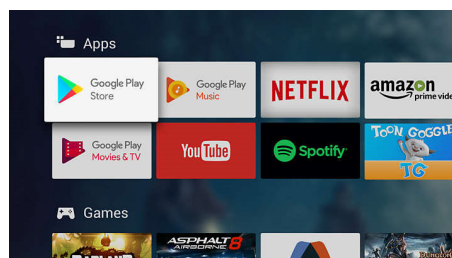

TV-inhoud

Breed het gewone aanbod TV-programma's uit met Google Play Store en Philips App Gallery. Geniet eindelijk van films, TV, muziek, apps en games online. Nog meer voordelen.

Triple Ring-technologie

De verbeterde Triple Ring-technologie van Philips biedt betere beweging van de

65PUS8303/12

luidsprekers in onze subwoofers. En meer beweging betekent meer power! Zo geniet u van een sterk, rijk basgeluid, zelfs in een slanke Philips-TV.

DTS-HD eersteklas geluid

De DTS-HD Premium-suite levert hoogwaardige audioverwerking voor een beter geluid uit uw luidsprekers. De zuiverheid van de oorspronkelijke content wordt behouden, waardoor u kunt genieten van diepe bastonen en kristalheldere dialogen, zonder schommelingen, kraken of vervorming.