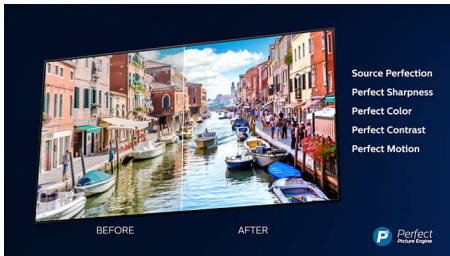

Ultraslanke 4K UHD LED Android TV
164 cm (65") Ambilight TV 2800 Picture Performance Index, HDR premium WCG 90%, P5 Perfect Picture Engine

Kenmerken

Ultraslank minimalistisch frame

Ultraslank minimalistisch frame met geborstelde aluminium afwerking

IPS Nano Color

Van filmavonden tot de grote wedstrijd of gamen: IPS Nano Color-technologie zorgt voor levendige kleuren en een brede kijkhoek. Gelijkmatische deeltjes van nanometerformaat absorberen overtollig licht dat het scherm creëert. Rood blijft rood, groen gras ziet er groen uit en blauw is altijd blauw. Zelfs als u tot onder een hoek van 60 graden van de TV zit.

P5 Perfect Picture Engine

De Philips P5 Perfect Picture Engine zorgt voor een beeld dat net zo fantastisch is als wat u graag kijkt. Details hebben meer diepte. Kleuren zijn levendig en huidtinten zien er natuurlijk uit. Contrast is zo helder dat u elk detail haast kunt voelen. En bewegingen zijn zo vloeiend dat u de bal nooit uit het oog verliest, ongeacht hoe snel er wordt gespeeld.