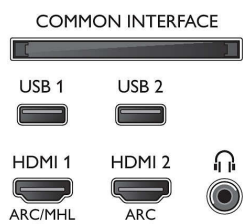

Ultraslanke 4K UHD LED Android TV

164 cm (65") Ambilight TV 2800 Picture Performance Index, HDR premium WCG 90%, P5 Perfect Picture Engine

Specificaties

Ambilight

- Ambilight-functies: Geïntegreerde Ambilight en Hue, Ambilight Music, Gamemodus, Past zich aan de muurkleur aan, Lounge-modus
- Ambilight-versie: Driezijdig

Beeld/scherm

- Beeldformaat: 16:9
- Schermdiagonaal (inch): 65 inch
- Schermdiagonaal (centimeters): 164 cm
- Display: 4K Ultra HD-LED
- Schermresolutie: 3840 x 2160

- Beeldengine: P5 Perfect Picture Engine
- Beeldverbetering: Ultra-resolutie, Micro Dimming Pro, Breed kleurengamma 90% DCI/P3, HDR Premium

Ondersteunde beeldschermresolutie

- Computeringangen op HDMI1/2: tot 4K UHD 3840 x 2160 bij 60 Hz, HDR ondersteund, HDR10/HLG
- Computeringangen op HDMI3/4: tot 4K UHD 3840 x 2160 bij 60 Hz
- Video-ingangen op HDMI1/2: tot 4K UHD 3840 x

65PUS8303/12

- 2160 bij 60Hz, HDR ondersteund, HDR10/ HLG
- Video-ingangen op HDMI3/4: tot 4K UHD 3840 x 2160 bij 60 Hz

Tuner/ontvangst/transmissie

- Digitale TV: DVB-T/T2/T2-HD/C/S/S2
- Videoweergave: NTSC, PAL, SECAM
- MPEG-ondersteuning: MPEG2, MPEG4
- TV-programmagids*: Elektronische programmagids voor 8 dagen
- Signaalsterkte-indicator

Connections

Side