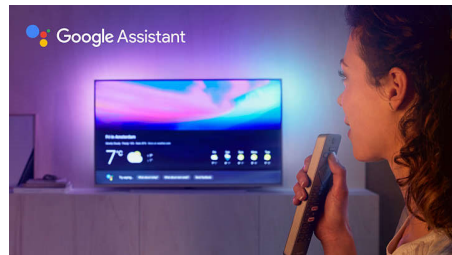

High Dynamic Range Premium

High Dynamic Range Premium is een nieuwe videostandaard. Home entertainment wordt

opnieuw gedefinieerd door de vooruitgang op het gebied van contrast en kleur. Streel uw zintuigen met rijke, levendige scènes, zoals de regisseur het bedoelde. Het eindresultaat? Heldere beelden, beter contrast en nog rijkere kleuren, waardoor u meer details ziet dan ooit.

Google Assistant ingebouwd

Bedien uw Philips Android TV met uw stem. Wilt u gamen, Netflix kijken of content en apps zoeken in de Google Play Store? Vraag het uw televisie. U kunt ook alle met Google Assistant compatibele Smart Home-apparaten met uw stem bedienen, om op een filmavondje bijvoorbeeld de lampen te dimmen en de thermostaat in te stellen, zonder van de bank te komen.