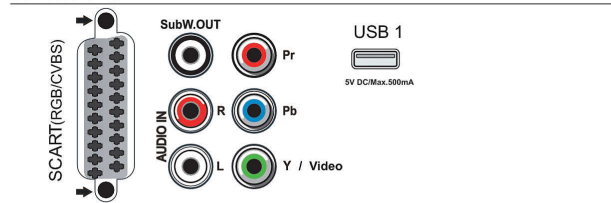

Dimensões

- Largura do conjunto: 965 mm
- Altura do conjunto: 568 mm
- Profundidade do conjunto: 89 mm
- Peso do produto: 8,35 kg
- Largura do conjunto (com suporte): 965 mm
- Altura do conjunto (com suporte): 610 mm

Destaques

Profundidade do conjunto (com suporte): 221 mm
O novo design (com suporte) a 11,55 kg ultra fino e ultra grande base 1195 mm com um acabamento em metais de qualidade para criar um novo design que combina a tecnologia com a decoração moderna.

4K Ultra HD com suporte de parede: 200 x 200 mm a 200 x 300 mm uma resolução quatro vezes superior à de um televisor Full HD convencional. Com mais de 8 milhões de pixels e com a nossa tecnologia exclusiva de aumento de resolução Ultra Resolution, desfrutará da melhor qualidade de imagem possível. Quanto maior for a qualidade do seu conteúdo original, melhores serão as imagens e a resolução que poderá apreciar. Desfrute de melhor nitidez, maior perceção da profundidade, contraste superior, movimento natural fluido e detalhes irrepreensíveis.

Pixel Plus Ultra HD

Experiencie a nitidez 4K Ultra HD com o motor Pixel Plus Ultra HD da Philips. Este otimiza a qualidade da imagem para fornecer imagens suaves e fluidas com detalhes e profundidade incríveis. Desfrutará sempre de imagens 4K mais nítidas com brancos mais brilhantes e pretos mais profundos.

4K UltraHD

PixelPlus
ULTRA HD

Connections Side

Connections Rear

Connections Bottom