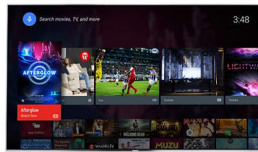

Quad Core + Android

Procesorul Philips Quad Core întâlnește puterea Android pentru a-ți oferi o experiență de joc captivantă. Cu Android pe televizor, vei naviga, vei lansa aplicații și vei reda videoclipuri într-un mod extrem de rapid, de intuitiv și de distractiv.

Google Play

Google Play™ are un catalog bogat de jocuri de calitate superioară pentru toate vârstele. Optimizate pentru a fi utilizate pe televizor, acestea arată la fel de bine pe cât de distractiv este să le joci, și nu este nevoie să îți aglomerezi casa cu încă o consolă de joc; având o comandă universală USB pentru jocuri, te poți juca și poți naviga cu ușurință.

Jocuri în Cloud

Jocurile în Cloud îți oferă un catalog online vast de jocuri de înaltă calitate pentru fiecare vârstă, preferință și nivel de joc. Doar alege un joc și joacă-te pe televizor!

DTS Premium Sound

Boxele de televizor eficiente necesită un motor de procesare puternic, care păstrează puritatea conținutului audio original. DTS Premium Suite a fost conceput pentru a oferi clienților experiența pe care aceștia o așteaptă de la procesarea de sunet de înaltă performanță: surround captivant cu bas profund și bogat, și dialog clar oferit la niveluri maxime și fără fluctuații, întreruperi sau distorsiuni.