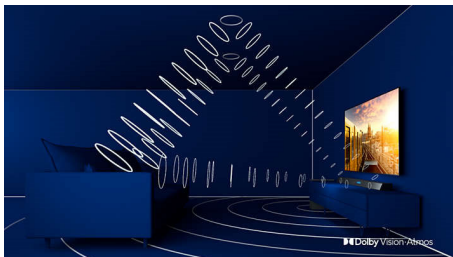

Dolby Vision + Dolby Atmos

TV ini mendukung format suara dan video premium Dolby, yang berarti konten HDR

akan terlihat dan terdengar indah. Nikmati gambar yang mencerminkan visi asli sutradara dan dengar suara yang luas dengan kejernihan dan kedalaman yang nyata.

Desain

Bezel hitam matte. Penopang ramping.

Desain

Mencari TV yang akan semakin mempercantik ruangan Anda? Smart TV 4K ini didesain untuk ini! Layarnya yang nyaris tanpa bezel cocok

dengan hampir semua gaya interior. Kakinya yang ramping membuat layar seolah-olah melayang di atas unit TV atau meja.