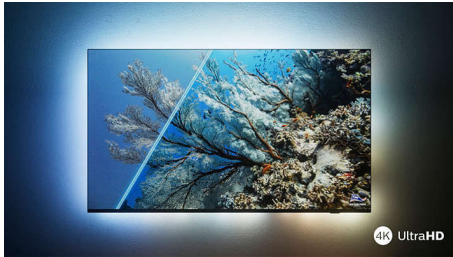

Android TV 4K UHD LED

Suara Dolby Atmos Mendukung format HDR umum, TV Android 164 cm (65")

65PUT7406/70

Kelebihan Utama

Mendukung semua format HDR terkenal

TV 4K UHD Philips kompatibel dengan semua format HDR terkenal, termasuk Dolby Vision. Baik itu serial favorit atau video game terbaru, bayangan akan tampak lebih dalam. Permukaan cerah akan bersinar. Warna tampak lebih nyata.