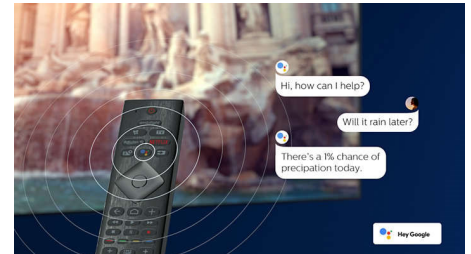

Desain

Bezel hitam matte. Penopang ramping.

Desain

Mencari TV yang akan semakin mempercantik ruangan Anda? Smart TV 4K ini didesain untuk ini! Layarnya yang nyaris tanpa bezel cocok

dengan hampir semua gaya interior. Kakinya yang ramping membuat layar seolah-olah melayang di atas unit TV atau meja.

Asisten Google

Kontrol TV Android Philips Anda dengan suara. Ingin bermain game, menonton Netflix, atau menemukan konten dan aplikasi di Google Play Store? Cukup ucapkan ke TV Anda. Anda bahkan dapat memerintahkan semua perangkat rumah pintar yang kompatibel dengan Asisten Google, seperti meredupkan lampu dan mengatur termostat pada malam hari saat menonton film. Tanpa meninggalkan sofa.