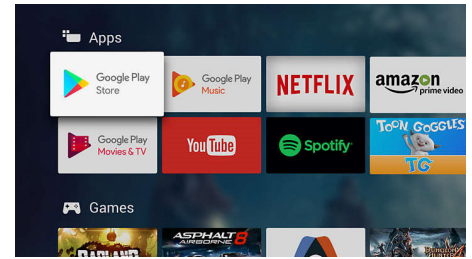

TV-s tartalom

A Google Play áruház és a Philips App galéria segítségével túlléphet a hagyományos TV-műsorokon. Válogasson online a megszámlálhatatlan film, TV-műsor, zene, alkalmazás és játék között. Még több élmény.