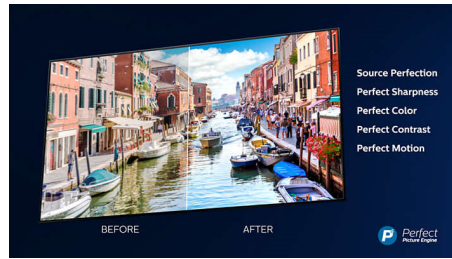

P5 Perfect Picture Engine

A Philips P5 Perfect Picture Engine a kedvenc tartalomnak megfelelő ragyogó képeket biztosít. A részletek észrevehetően nagyobb mélységérzetet nyújtanak. A színek élénkek, a bőrtónusok pedig természetesebbek. A kontraszt olyan éles, hogy minden részlet érzékelhető. A mozgás pedig annyira folyamatos, hogy sosem téveszti szem elől a labdát, bármilyen gyors is a játék.