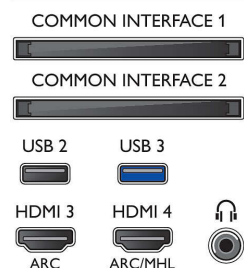

Pengevékony 4K UHD OLED Android TV

139 cm-es (55"-es) Ambilight TV Picture Performance Index: 3100, HDR Perfect, 99%-os WCG, Perfect Pixel Ultra HD

Műszaki adatok

Ambilight

- Ambilight szolgáltatások: Beépített Ambilight+Hue, Ambilight Music, Játék üzemmód, A fal színéhez alkalmazkodó, Lounge üzemmód
- Ambilight változat: 3 oldalas

Kép/Kijelző

- Képfarmátum: 16:9
- Átlós képernyőméret (hüvelyk): 55 hüvelyk

- Átlós képernyőméret (metrikus): 139 cm
- Kijelző: 4K Ultra HD LED
- Panel felbontása: 3840x2160
- Képfeldolgozó rendszer: Perfect Pixel Ultra HD
- Képjávitás: Ultra felbontás, Perfect Natural Motion, Micro Dimming Premium
- Csúcsfényssűrűség-arány: 65 %

55POS901F/12

Támogatott képernyőfelbontás

- Számítógép bemenetek az összes HDMI-n: max. 4K UHD 3840x2160, 60 Hz-en
- Videobemenetek az összes HDMI-n: max. 4K UHD 3840x2160, 60 Hz-en

Hangolóegység/Vétel/Adás

- Digitális TV: DVB-T/T2/T2-HD/C/S/S2
- Videolejátszás: NTSC, PAL, SECAM

Connections

Side