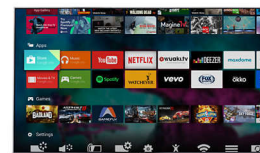

TV-s tartalom

A Google Play áruház és a Philips App galéria túlszárnyalja a hagyományos TV-műsorokat: filmek, TV-műsorok, zenék, alkalmazások és játékok hatalmas online gyűjteményét nyújtja. A 16 GB-os bővíthető memória rengeteg helyet biztosít kedvenc tartalmi számára, továbbá lehetővé teszi még több alkalmazás telepítését.

Látható hangartikuláció

Mérnökien megtervezett hang karcsú kialakításban. Élvezze a hihetetlen magasakat és az élethű középhangokat, melyek az elegáns hangszóróban megbújó sok mikromeghajtóból áradnak. Hallani fog minden zizegést, lépést, padlónyikorgást, így nem nehéz elképzelni, hogy milyen erőteljesen tisztán hangzanak a robajok, dörrenések és robbanások. A mély hang esetében sincs kompromisszum a stratégiai helyen lévő hátsó hangszóróknak köszönhetően, melyek mély, gazdag hangzást biztosítanak. Ez a TV ugyanolyan jól szól, mint ahogy kinéz.

Erőteljes 30 W-os hangzás

Erőteljes hangfeldolgozás a megalkuvás nélküli 30 W teljesítményhez