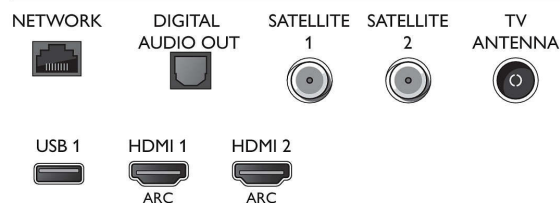

Pengevékony 4K UHD OLED Android TV

139 cm-es (55"-es) Ambilight TV Picture Performance Index: 3100, HDR Perfect, 99%-os WCG, Perfect Pixel Ultra HD

Műszaki adatok

Ambilight

- Ambilight szolgáltatások: Beépített Ambilight+Hue, Ambilight Music, Játék üzemmód, A fal színéhez alkalmazkodó, Lounge üzemmód
- Ambilight változat: 3 oldalas

Kép/Kijelző

- Képfarmátum: 16:9
- Átlós képernyőméret (hüvelyk): 55 hüvelyk

- Átlós képernyőméret (metrikus): 139 cm
- Kijelző: 4K Ultra HD LED
- Panel felbontása: 3840x2160
- Képfeldolgozó rendszer: Perfect Pixel Ultra HD
- Képjávitás: Ultra felbontás, Perfect Natural Motion, Micro Dimming Premium
- Csúcsfényssűrűség-arány: 65 %

55POS901F/12

Támogatott képernyőfelbontás

- Számítógép bemenetek az összes HDMI-n: max. 4K UHD 3840x2160, 60 Hz-en
- Videobemenetek az összes HDMI-n: max. 4K UHD 3840x2160, 60 Hz-en

Hangolóegység/Vétel/Adás

- Digitális TV: DVB-T/T2/T2-HD/C/S/S2
- Videolejátszás: NTSC, PAL, SECAM

Connections

Side

Rear