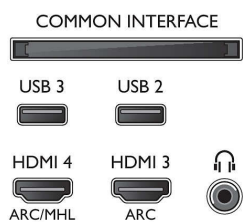

Specifikationer

Ambilight

- Ambilight-funktioner: Indbygget Ambilight+hue, Ambilight-musik, Spil-tilstand, Tilpasning til vægfarve, Lounge-tilstand
- Ambilight-version: 3-sidet

Billede/display

- Billedformat: 16:9
- Diagonal skærmstørrelse (tommer): 75 tommer
- Diagonal skærmstørrelse (metrisk): 189 cm
- Display: 4K Ultra HD LED
- Panelopløsning: 3840x2160

- Lysstyrke: 400 cd/m²

- Picture engine: Pixel Precise Ultra HD
- Billedforbedring: Micro Dimming Pro, Ekstra høj opløsning, Perfect Natural Motion
- Maksimalt luminansforhold: 65 %

Understøttet skærmopløsning

- Computerindgange på HDMI1/2: op til 4K UHD 3840 x 2160 @ 60 Hz
- Computerindgange på HDMI3/4: op til 4K UHD 3840 x 2160 @ 30Hz, op til FHD 1920 x 1080 @ 60 Hz

- Videoindgange på HDMI1/2: op til 4K UHD 3840 x 2160 @ 60 Hz
- Videoindgange på HDMI3/4: op til FHD 1920 x 1080 @ 60 Hz, op til 4K UHD 3840 x 2160 @ 30Hz

Tuner/modtagelse/transmission

- Digital TV: DVB-T/T2/T2-HD/C/S/S2
- Videoafspilning: NTSC, PAL, SECAM
- MPEG-support: MPEG-2, MPEG-4
- TV-programoversigt*: 8 dages elektronisk programguide

Connections

Side