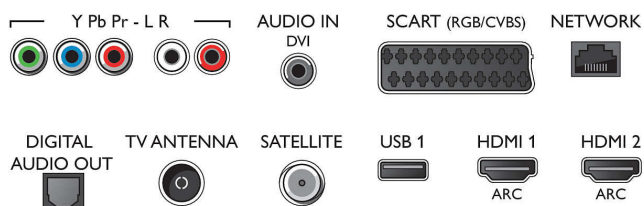

Specifikationer

Ambilight

- Ambilight-funktioner: Indbygget Ambilight+hue, Ambilight-musik, Spil-tilstand, Tilpasning til vægfarve, Lounge-tilstand
- Ambilight-version: 3-sidet

Billede/display

- Billedformat: 16:9
- Diagonal skærmstørrelse (tommer): 75 tommer
- Diagonal skærmstørrelse (metrisk): 189 cm
- Display: 4K Ultra HD LED
- Panelopløsning: 3840x2160

- Lysstyrke: 400 cd/m²

- Picture engine: Pixel Precise Ultra HD
- Billedforbedring: Micro Dimming Pro, Ekstra høj opløsning, Perfect Natural Motion
- Maksimalt luminansforhold: 65 %

Understøttet skærmopløsning

- Computerindgange på HDMI1/2: op til 4K UHD 3840 x 2160 @ 60 Hz
- Computerindgange på HDMI3/4: op til 4K UHD 3840 x 2160 @ 30Hz, op til FHD 1920 x 1080 @ 60 Hz

- Videoindgange på HDMI1/2: op til 4K UHD 3840 x 2160 @ 60 Hz
- Videoindgange på HDMI3/4: op til FHD 1920 x 1080 @ 60 Hz, op til 4K UHD 3840 x 2160 @ 30Hz

Tuner/modtagelse/transmission

- Digital TV: DVB-T/T2/T2-HD/C/S/S2
- Videoafspilning: NTSC, PAL, SECAM
- MPEG-support: MPEG-2, MPEG-4
- TV-programoversigt*: 8 dages elektronisk programguide

Connections

Side

Rear