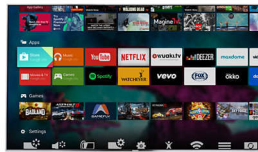

TV-indhold

Google Play Store og Philips App Gallery går længere end de traditionelle TV-programmer og tilbyder dig en stor onlinesamling af film, TV, musik, apps og spil. En 16 GB hukommelse, der kan udvides, betyder, at der er masser af plads til at gemme alt dit yndlingsindhold og installere flere apps.

Metalliske åbne ribbestandere

Oplev de smukke designs af disse åbne ribbestandere. Deres slanke ben er perfekt skabt til et rent, arkitektonisk look kombineret med den helt rigtige krumning. Og med en unik mørk kromfinish vil de holde dig tryllebundet med deres elegance.