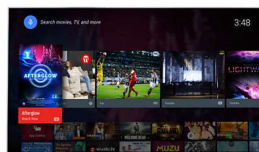

Quad Core + Android

De Philips Quad Core-processor complementeert de kracht van Android voor een spannende game-ervaring. En met Android op uw TV kunt u supersnel, super-intuïtief en met superveel plezier navigeren, apps starten en video's afspelen.

Google Play

Google Play™ heeft een rijke catalogus van games van hoge kwaliteit voor alle leeftijden. Ze zien er net zo goed uit als ze spelen, en zijn geoptimaliseerd voor gebruik op uw TV. En het is niet nodig om nóg een console in huis te halen; u kunt eenvoudig navigeren en gamen met een USB-gamecontroller.

Cloud Gaming

Cloud Gaming biedt u een ruime onlinecatalogus van hoogwaardige games voor alle leeftijden, voorkeuren en

moeilijkheidsniveaus. Kies gewoon een game en speel deze op uw TV!

DTS eersteklas geluid

Geweldige TV-luidsprekers vereisen een krachtige verwerkingsprocessor die de zuiverheid van de oorspronkelijke audiocontent behoudt. De DTS Premium-suite is ontworpen om te kunnen leveren wat consumenten mogen verwachten van hoogwaardige geluidsverwerking: meeslepende Surround Sound met diepe, volle bastonen en kristalheldere dialogen, ook op een maximaal volumenniveau. Zonder schommelingen, kraken, of vervorming.

Boogstandaard met rand van chroom

De boogstandaard van Philips is geïnspireerd door architectuur en heeft een modern, evenwichtig en open ontwerp. De hoogwaardige afwerking van gepolijst chroom en het elegante boogeffect geven elke ruimte een stijlvolle uitstraling.