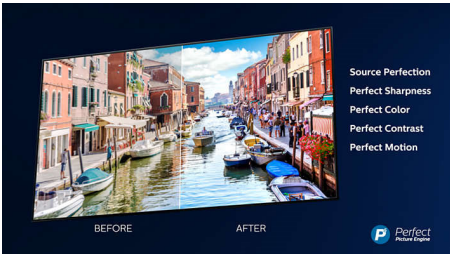

Philips P5 Picture Engine

A Philips P5 Engine a kedvenc tartalmához méltó, ragyogó képeket biztosít. A részletek észrevehetően nagyobb mélységérzetet

nyújtanak. A színek élénkek, a bőrtónusok pedig természetesek. A kontraszt olyan éles, hogy minden részlet érzékelhető. A mozgás tökéletesen folyamatos.