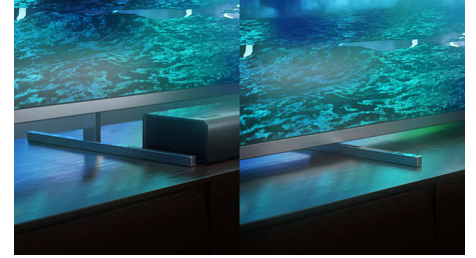

Állítható magasságú állvány

A TV-állvány magassága a soundbar hangsugárzóhoz igazítható. Az állványemelővel emelje az állványt a felső helyzetébe, így a soundbar nem takarja el a képernyő alsó részét. Nincs soundbar? Nincs szükség az emelők felszerelésére.