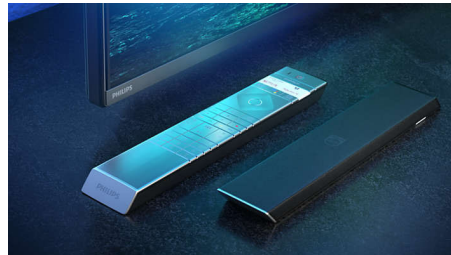

Prémium minőségű anyagok

A TV minden centimétere prémium megjelenést és érzetet kölcsönöz a készüléknek. A fényes fémállvány gyönyörű összképet alkot a gyakorlatilag keret nélküli képernyővel. A puha, texturált, bőr hátoldalú, háttérvilágítással ellátott gombokat tartalmazó távirányítót ugyanolyan jó kézben tartani, mint használni.