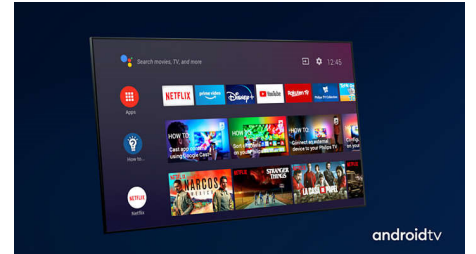

Egyszerűen intelligens. Android TV

A Philips Android TV a kívánt tartalmat biztosítja, amikor csak szeretné. A kezdőképernyő testreszabásával megjelenítheti kedvenc alkalmazásait, így egyszerűen elindíthatja a kívánt film vagy a kedvenc műsorai streamelését. Ha pedig félbeszakította a tévézést, könnyedén folytathatja ugyanonnan.