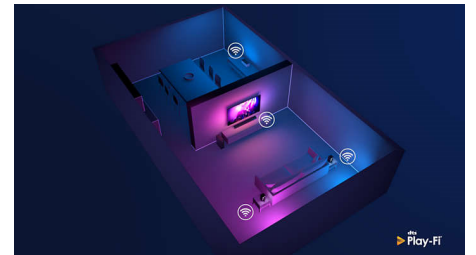

DTS Play-Fi kompatibilis

A Philips TV DTS Play-Fi funkciójával bármely helyiségben csatlakozhat a kompatibilis hangsugárzóhoz. Vannak vezeték nélküli hangsugárzók a konyhában? Hallgassa a filmhangot, miközben összedob valami harapnivalót, vagy kövesse nyomon a sportkommentárt, mialatt kimegy a többieknek italokért.