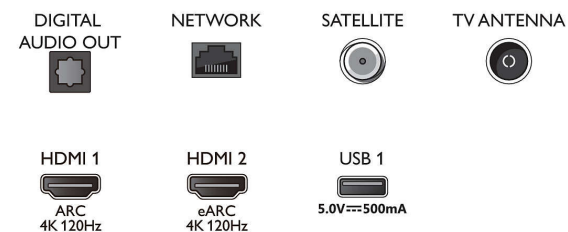

Tartozékok

- Mellékelt tartozékok: Távvezérlő, Gyors üzembe helyezési útmutató, Jogi és biztonsági brosúra, Hálózati tápkábel, Asztali állvány
- Mellékelt elemek: 2 db AAA elem

Kialakítás

- TV-színek: Középezüst metálkeret
- Állványkialakítás: Fém, kéttónusú, fényes kidolgozású hasábok

Connections

Side

Bottom

Kiadás dátuma
2023-07-19

Verzió: 7.6.1

EAN: 87 18863 02885 8

© 2023 Koninklijke Philips N.V.
Minden jog fenntartva.

A műszaki adatok előzetes figyelmeztetés nélkül változhatnak. Minden védjegy a Koninklijke Philips N.V. céget, vagy az illető jogtulajdonost illeti