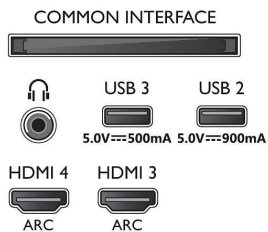

Connections

Side

Bottom

Kiadás dátuma
2023-07-19

Verzió: 7.6.1

EAN: 87 18863 02885 8

© 2023 Koninklijke Philips N.V.
Minden jog fenntartva.

A műszaki adatok előzetes figyelmeztetés nélkül változhatnak. Minden védjegy a Koninklijke Philips N.V. céget, vagy az illető jogtulajdonost illeti