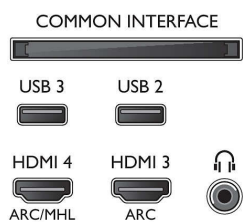

2160 bij 60Hz

- Video-ingangen op HDMI3/4: tot FHD 1920 x 1080 bij 60 Hz, tot 4K UHD 3840 x 2160 bij 30Hz

Tuner/ontvangst/transmissie

- Digitale TV: DVB-T/T2/T2-HD/C/S/S2
- Videoweergave: NTSC, PAL, SECAM
- MPEG-ondersteuning: MPEG2, MPEG4
- TV-programmagids*: Elektronische programmagids voor 8 dagen
- Signaalsterkte-indicator

Connections

Side

Rear

Specificaties

- Teletekst: 1000 pagina's Hypertext
- HEVC-ondersteuning

Android TV

- Besturingssysteem: Android™ 6.0 (Marshmallow)
- Vooraf geïnstalleerde apps: Google Play Movies*, Google Play Music*, Google Search, YouTube
- Geheugen (flash): Uitbreidbaar via USB-opslag, 16 GB*