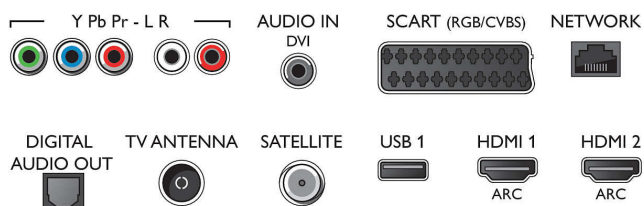

Ondersteunde beeldschermresolutie

- Computeringangen op HDMI1/2: tot 4K UHD 3840 x 2160 bij 60 Hz
- Computeringangen op HDMI3/4: tot 4K UHD 3840 x 2160 bij 30Hz, tot FHD 1920 x 1080 bij 60 Hz
- Video-ingangen op HDMI1/2: tot 4K UHD 3840 x

2160 bij 60Hz

- Video-ingangen op HDMI3/4: tot FHD 1920 x 1080 bij 60 Hz, tot 4K UHD 3840 x 2160 bij 30Hz

Tuner/ontvangst/transmissie

- Digitale TV: DVB-T/T2/T2-HD/C/S/S2
- Videoweergave: NTSC, PAL, SECAM
- MPEG-ondersteuning: MPEG2, MPEG4
- TV-programmagids*: Elektronische programmagids voor 8 dagen
- Signaalsterkte-indicator

Connections

Side

Rear

Specificaties

- Teletekst: 1000 pagina's Hypertext
- HEVC-ondersteuning

Android TV

- Besturingssysteem: Android™ 6.0 (Marshmallow)
- Vooraf geïnstalleerde apps: Google Play Movies*, Google Play Music*, Google Search, YouTube
- Geheugen (flash): Uitbreidbaar via USB-opslag, 16 GB*