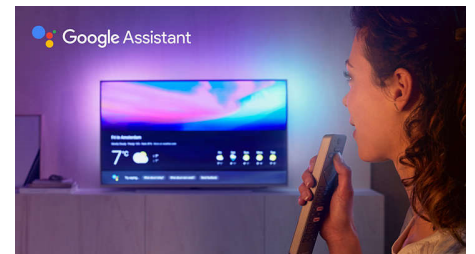

Innebygd Google Assistant

Styr Philips Android TV-en med stemmen din. Vil du spille et spill, se på Netflix eller finne innhold og apper i Google Play-butikken? Bare fortell det til TV-en. Du kan til og med styre alle Google Assistant-kompatible smartenheter – du kan dimme lyset og stille inn termostatenheten på filmkvelden. Uten å forlate sofaen.

45 W soundbar

Forovervendt 45 W soundbar

Triple Ring-teknologi

Med forbedret Triple Ring-teknologi fra Philips er det enda kraftigere høyttalerbevegelse i subwooferne. Og mer bevegelse betyr større slagkraft. På denne måten kan du få kraftig lyd selv fra en Philips-TV med slank design.