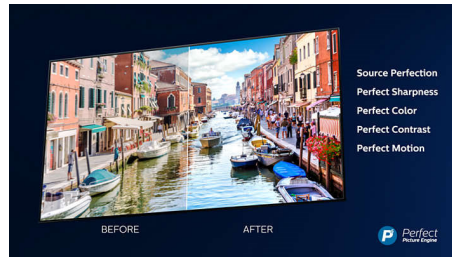

P5 Perfect Picture Engine

Philips P5 Perfect Picture Engine gir et bilde som er like enestående som innholdet du elsker. Detaljer har en merkbart større dybde. Farger er levende, mens hudfarger er mer naturlige. Kontrasten er så klar at du føler hver detalj. Og bevegelsene er så jevne at du aldri kommer til å miste ballen av syne, uansett hvor raskt spillerne spiller.