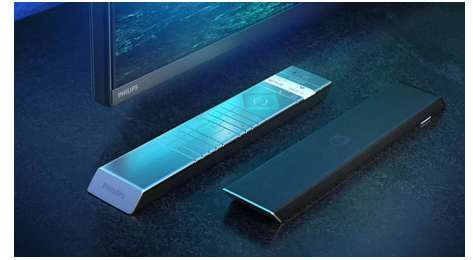

Mini LED-TV

Dit Philips Mini LED-TV understøtter alle de primære HDR-formater og giver dig et virkelig imponerende storskærmsbillede med dybe

sorte nuancer og naturtro farver. Mere end tusind intelligente baggrundsbelysningszoner dæmpes eller øges uafhængigt og aktiverer knivskarp kontrast og ægte dybde.

P5-processor med AI

Philips P5-processor med AI leverer et billede, der er så virkelighedstro, at det føles, som om du kunne træde direkte ind i det. En AI-algoritme med deep learning behandler billeder på en måde, der ligner den menneskelige hjerne. Uanset hvad du vil se, får du naturtro detaljer og kontrast, fyldige farver og jævne bevægelser.

Førsteklasses materialer

Dette TV består af førsteklases materialer, uanset hvor du kigger hen. De polerede metalkanter på fødderne giver en smuk kontrast til den børstede metalramme. Den bløde, teksturerede fjernbetjening med læderbeklædt bagside er lige så lækker at holde, som den er at se på.