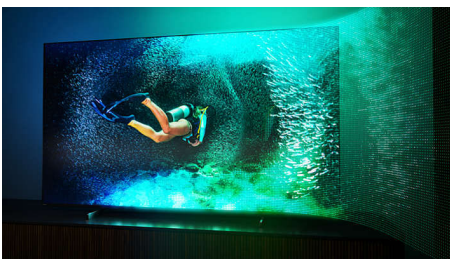

Mini LED-TV

Dit Philips Mini LED-TV understøtter alle de primære HDR-formater og giver dig et virkelig imponerende storskærmsbillede med dybe

sorte nuancer og naturtro farver. Mere end tusind intelligente baggrundsbelysningszoner dæmpes eller øges uafhængigt og aktiverer knivskarp kontrast og ægte dybde.