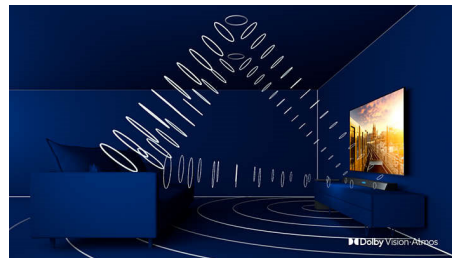

Dolby Vision + Dolby Atmos

Understøttelse af Dolbys førsteklases lyd- og videoformater betyder, at det HDR-indhold, du ser, vil se fantastisk ud og lyde fantastisk. Du vil nyde et billede, der afspejler instruktørens oprindelige intentioner, og opleve fyldig lyd med ægte klarhed og dybde.