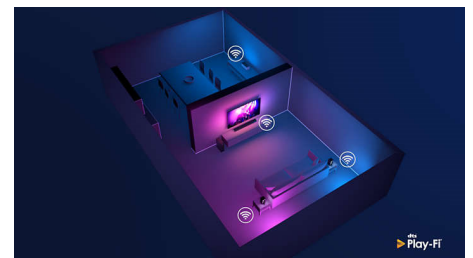

DTS Play-Fi-kompatibelt

Med DTS Play-Fi på dit Philips TV kan du tilslutte kompatible højttalere i ethvert rum. Har du trådløse højttalere i køkkenet? Lyt til filmen, mens du laver en snack, eller hold dig opdateret med sportskommentarer, mens du henter noget at drikke.