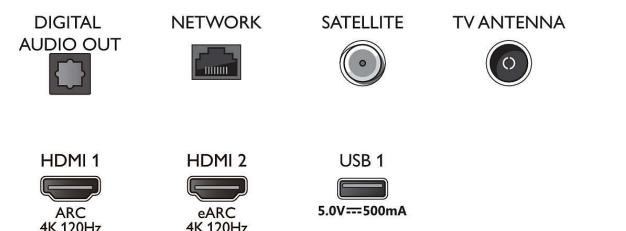

Connections

Side

Bottom

Udgivelsesdato
2023-07-23

Version: 9.6.1

EAN: 87 18863 02886 5

© 2023 Koninklijke Philips N.V.
Alle rettigheder forbeholdes.

Specifikationerne kan ændres uden varsel. Varemærker tilhører Koninklijke Philips N.V. eller deres respektive ejere.