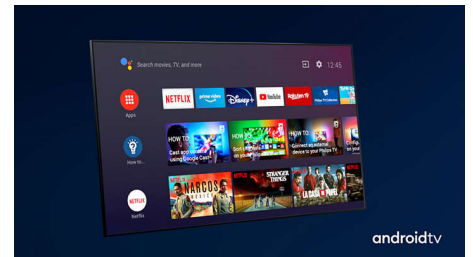

Ganske enkelt smart. Android TV

Dit Philips Android TV giver dig det indhold, du ønsker – når du ønsker det. Du kan tilpasse startskærmen til at vise dine foretrukne apps, så det er nemt at begynde at streame film og programmer, du elsker. Eller fortsætte, hvor du slap.