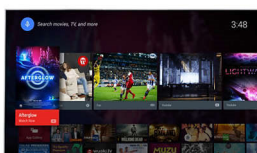

Štvorjadrový procesor a Android

Štvorjadrový procesor značky Philips spolu s výkonným systémom Android prinášajú vzrušujúci herný zážitok. So systémom Android vo vašom televízore môžete surfovať po internete, spúšťať aplikácie a prehrávať videá spôsobom, ktorý je super rýchly, intuitívny a zábavný.