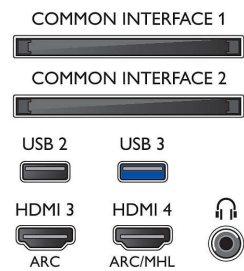

Bilde/skjerm

- Sideforhold: 16:9
- Diagonal skjermstørrelse (tommer): 55 tommer

- Diagonal skjermstørrelse (cm): 139 cm
- Skjerm: 4K Ultra HD LED
- Paneloppløsning: 3840 x 2160
- Bildemotor: Perfect Pixel Ultra HD
- Bildeforbedring: Ultra Resolution, Perfect Natural Motion, Micro Dimming Premium
- Peak Luminansforhold: 65 %

55POS901F/12

Støttet skjermopløsning

- Dataskjermoppløsning på alle HDMI: opptil 4K UHD 3840 x 2160 ved 60Hz
- Videoinnganger på alle HDMI: opptil 4K UHD 3840 x 2160 ved 60 Hz

Tuner/mottak/overføring

- Digital-TV: DVB-T/T2/T2-HD/C/S/S2
- Videoavspilling: NTSC, PAL, SECAM

Connections

Side

Rear

Ultratynn 4K UHD OLED Android TV

139 cm (55") Ambient-View 3100 Picture Performance Index, HDR Perfect WCG 99 %, Perfect Pixel Ultra HD

Spesifikasjoner

- Støtter MPEG: MPEG2, MPEG4
- TV-programguide*: 8-dagers elektronisk programguide
- Signalstyrkeindikasjon
- Støtter HEVC