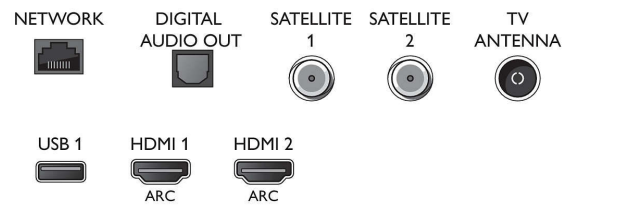

Bilde/skjerm

- Sideforhold: 16:9
- Diagonal skjermstørrelse (tommer): 55 tommer

- Diagonal skjermstørrelse (cm): 139 cm
- Skjerm: 4K Ultra HD LED
- Paneloppløsning: 3840 x 2160
- Bildemotor: Perfect Pixel Ultra HD
- Bildeforbedring: Ultra Resolution, Perfect Natural Motion, Micro Dimming Premium
- Peak Luminansforhold: 65 %

55POS901F/12

Støttet skjermopløsning

- Dataskjermoppløsning på alle HDMI: opptil 4K UHD 3840 x 2160 ved 60Hz
- Videoinnganger på alle HDMI: opptil 4K UHD 3840 x 2160 ved 60 Hz

Tuner/mottak/overføring

- Digital-TV: DVB-T/T2/T2-HD/C/S/S2
- Videoavspilling: NTSC, PAL, SECAM

Connections

Side

Rear

Ultratynn 4K UHD OLED Android TV

139 cm (55") Ambient-View 3100 Picture Performance Index, HDR Perfect WCG 99 %, Perfect Pixel Ultra HD

Spesifikasjoner

- Støtter MPEG: MPEG2, MPEG4
- TV-programguide*: 8-dagers elektronisk programguide
- Signalstyrkeindikasjon
- Støtter HEVC