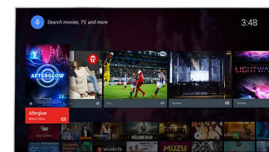

Quad Core og Android

Quad Core-prosessor fra Philips møter kraften til Android for å gi en spennende spillopplevelse. Og med Android på TV-en kan du navigere, åpne apper og spille av videoer på en måte som er svært rask, svært intuitiv og fantastisk morsom.