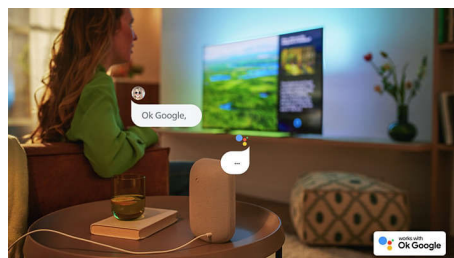

Controle de voz com IA

Pressione um botão no controle remoto para falar com o Google Assistente. Controle a TV

75PUG7906/78

ou os dispositivos smart home compatíveis com o Google Assistente usando sua voz.

Conectividade HDMI

Ready for gaming

Sua TV Philips conta com a mais conhecida conectividade HDMI e a TV muda automaticamente para uma configuração de baixa latência quando você começa a jogar no console. O modo de jogo do Ambilight traz emoção para a sala.