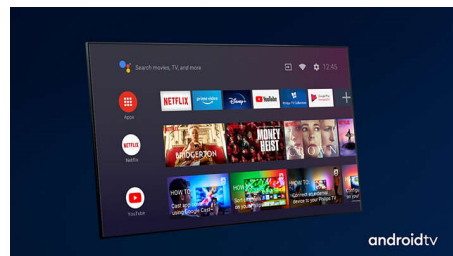

Simplesmente inteligente. Android TV

Sua Android TV Philips oferece o conteúdo que você deseja, quando você quiser. Você pode personalizar a tela inicial para exibir seus aplicativos favoritos, facilitando a transmissão dos filmes e programas que você adora. Ou retome de onde parou.

Dolby Vision-Atmos

4K UltraHD HDR

androidtv