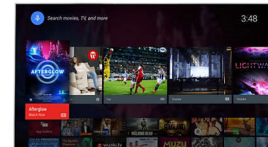

Quad Core + Android

De Philips Quad Core-processor complementeert de kracht van Android voor een spannende game-ervaring. En met Android op uw TV kunt u supersnel, super-intuïtief en met superveel plezier navigeren, apps starten en video's afspelen.