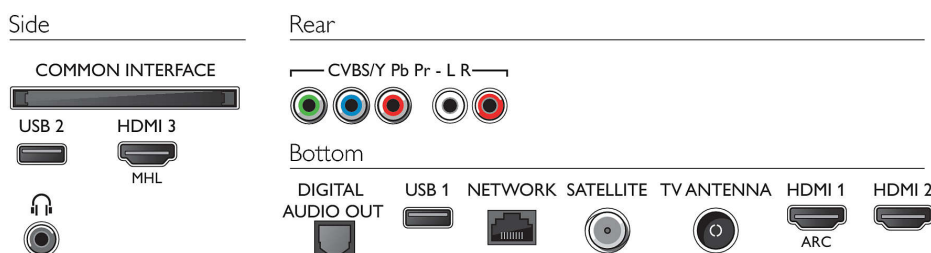

Geluid

Uitgangsvermogen (RMS): 20W
Geluidsverbetering: Incredible Surround, Kristalhelder geluid, Automatische volumeregelaar, Smart Sound

Connectiviteit

Aantal HDMI-aansluitingen: 3
HDMI-functies: Audio Return Channel
Aantal componentingangen (YPbPr): 1
EasyLink (HDMI-CEC): Passthrough van afstandsbedieningen, Audiobediening, Stand-by, Pixel Plus Link (Philips)*, Afspelen met één druk op de knop
Aantal USB-aansluitingen: 2
Draadloze verbinding: Geïntegreerde Wi-Fi 802.11n 2x2, Wi-Fi Direct
Andere aansluitingen: IEC75-antenne, Satelliet aansluiting, Ethernet-LAN RJ-45, Common Interface Plus (CI+), Digitale audio-uitgang (optisch), Audio L/R in, Hoofdtelefoonuitgang

Vermogen

Netspanning: 220 - 240 V, 50/60 Hz
Omgevingstemperatuur: 5 °C tot 35 °C
Stroomverbruik in stand-bystand: $\leq 0,3$ W
Energieklasse: A++
Europees energielabel (vermogen): 68 W
Functies voor energiebesparing: Timer voor automatisch uitschakelen, Beeld uit (voor radio)
Energieverbruik wanneer uitgeschakeld: 0,3
Jaarlijks energieverbruik: 100 kWh
Aanwezigheid lood: Ja*
Hoeveelheid kwik: 0 mg

Connections

* EPG en actuele gegevens (tot 8 dagen) zijn afhankelijk van land en kabelmaatschappij.
* Energieverbruik in kWh per jaar, op basis van het stroomverbruik van de televisie als deze 4 uur per dag, 365 dagen per jaar is ingeschakeld. Het werkelijke energieverbruik hangt af van hoe de televisie wordt gebruikt.
* De TV biedt ondersteuning voor gratis DVB-uitzendingen. Mogelijk worden bepaalde DVB-aanbieders niet ondersteund. Ga voor een recente lijst met aanbieders naar het gedeelte met veelgestelde vragen van de ondersteuningswebsite van Philips. Voor bepaalde aanbieders zijn voorwaarden en een abonnement vereist. Neem voor meer informatie contact op met uw aanbieder.
* (Philips) alleen compatibel met specifieke Philips player-apparaten.
* Philips TV Remote-app en verwante functionaliteiten verschillen per TV-model, provider en land, smart device-model en besturingssysteem. Ga voor meer informatie naar: www.philips.com/TVRemoteapp.
* Het aanbod van Smart TV-apps verschilt per TV-model en land. Ga voor meer informatie naar: www.philips.com/smarttv.
* Alleen opnemen via USB voor digitale kanalen. Opnamen kunnen worden beperkt door een kopieerbeveiliging (CI+). Voor bepaalde landen en kanalen zijn mogelijk beperkingen van toepassing.
* Compatibiliteit hangt af van Wi-Fi Miracast-certificering in Android 4.2 of hoger. Raadpleeg de handleiding van uw apparaat voor meer informatie.
* Deze televisie bevat lood in bepaalde onderdelen of componenten waarvoor geen alternatieve technologie bestaat, in overeenstemming met bestaande vrijstellingsclausules van de RoHS-richtlijn.