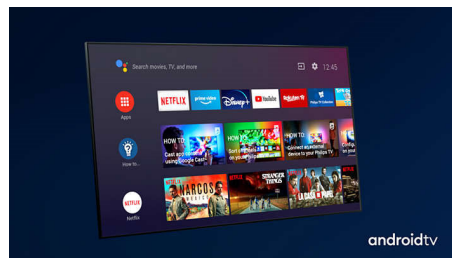

Android TV.

Naj bo televizor Philips Android po vaši meri. Če ta teden gledate samo Amazon in YouTube, naslednji teden pa Rakuten TV in Netflix, ni problema. Jasen, intuitiven vmesnik vam omogoča, da priljubljeno vsebino postavite v ospredje in središče. Preprosto nadaljujete s predvajanjem najnovjše serije, kjer se ostali, ali pobrsajte po novih filmskih izdajah.