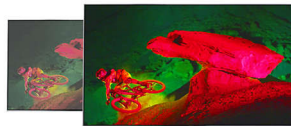

Premium Color

Philips Premium Color combineert een met 85% verbeterd paneel met een breed kleurengamma met verwerking van 4 biljoen kleuren. Met zo veel meer kleurresolutie en heldere, verzadigde kleuren vergeet u compleet dat u naar een scherm kijkt.