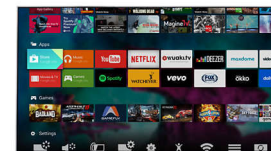

TV-s tartalom

A Google Play áruház és a Philips App galéria túlszárnyalja a hagyományos TV-műsorokat: filmek, TV-műsorok, zenék, alkalmazások és játékok hatalmas online gyűjteményét nyújtja. A 16 GB-os bővíthető memória rengeteg helyet biztosít kedvenc tartalmi számára, továbbá lehetővé teszi még több alkalmazás telepítését.

A Netflix által ajánlott TV

A Netflix sokféle módon változtatja meg a szórakozási élményt, többek között segíti az innovációk fejlesztését a TV-műsorok és filmek nézésére használt készülékeken. Ha a „Netflix Recommended TV” logót látja egy Smart TV-n, biztos lehet abban, hogy az szigorú értékelési folyamaton esett át, melyet a felhasználók által legfontosabbnak tartott jellemzők alapján állítottak össze.