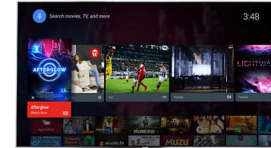

Quad Core + Android

A Philips Quad Core processzor és az Android erejének találkozása az izgalmas játékelmény érdekében. Ezen a szupergyors, hihetetlenül intuitív és szórakoztató Androidos TV-n kedvére navigálhat, indíthat el alkalmazásokat és játszhat le videókat.