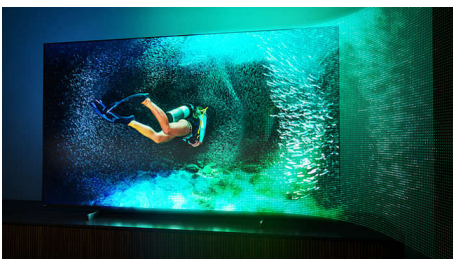

Τηλεόραση Mini LED

Η τηλεόραση Mini LED της Philips υποστηρίζει όλες τις κύριες μορφές HDR και

σας προσφέρει πραγματικά καθηλωτική εικόνα μεγάλης οθόνης με βαθιά μαύρα και ολοζώντανα χρώματα. Η φωτεινότητα πάνω από χιλίων έξυπνων ζωνών οπίσθιου φωτισμού αυξάνεται ή μειώνεται ανεξάρτητα, για αντίθεση και πραγματικό βάθος απίστευτης ευκρίνειας.