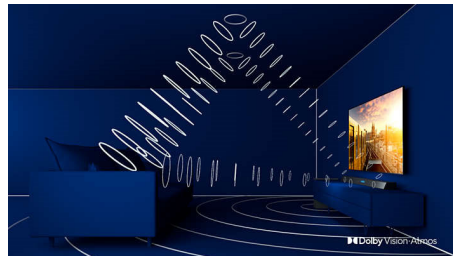

Dolby Vision και Dolby Atmos

Χάρη στην υποστήριξη των κορυφαίων μορμών ήχου και βίντεο της Dolby, το περιεχόμενο HDR που παρακολουθείτε θα έχει εκπληκτικό ήχο και εικόνα. Η εικόνα αντικατοπτρίζει τις αρχικές προθέσεις του σκηνοθέτη και ο πλούσιος ήχος διαθέτει πραγματική ευκρίνεια και βάθος.

75PML9636/12