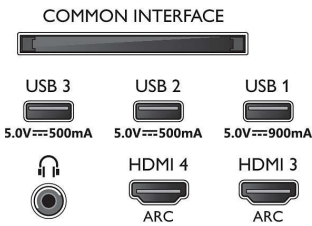

Τηλεόραση 4K UHD MiniLED Android

P5 AI perfect picture engine Ήχος Bowers & Wilkins, Τηλεόραση Ambilight 4 πλευρών, Τηλεόραση Android 189 εκ. (75")

Προδιαγραφές

Ambilight

- Χαρακτηριστικά Ambilight: Ενσωματωμένο Ambilight+Hue, Ambilight για μουσική, Λειτουργία παιχνιδιού, Ανάλογα με το χρώμα του τοίχου, Λειτουργία Lounge, AmbiWakeur, AmbiSleep, Ασύρματα οικιακά ηχεία Philips
- Έκδοση Ambilight: 4 πλευρών

Εικόνα/Οθόνη

- Αναλογία Εικόνας: 16:9
- Μήκος διαγωνίου οθόνης (ίντσες): 75 ίντσες
- Μήκος διαγωνίου οθόνης (μετρικό): 189 εκ.

- Οθόνη: 4K Ultra HD LED
- Ανάλυση οθόνης: 3840 x 2160
- Picture Engine: P5 AI Perfect Picture Engine
- Βελτίωση εικόνας: Ultra Resolution, Dolby Vision, HDR10+, Ευρύ χρωματικό φάσμα 95% DCI/P3, Έξυπνη λειτουργία PQ, CalMAN Ready, Διαχείριση χρωμάτων ISF, Micro Dimming Premium, Perfect Natural Motion
- Μήκος διαγωνίου οθόνης (ίντσες): 75 ίντσες

Υποστηριζόμενη ανάλυση οθόνης

- Είσοδοι υπολογιστή σε HDMI1/2: Υποστηρίζεται

75PML9636/12

- HDMI2.1., Με υποστήριξη HDR, HDR10+/HLG
- Είσοδοι υπολογιστή σε HDMI3/4: Υποστηρίζεται HDMI2.0.
- Είσοδοι βίντεο σε HDMI1/2: Υποστηρίζεται HDMI2.1, Με υποστήριξη HDR, HDR10+/HLG
- Είσοδοι βίντεο σε HDMI3/4: Υποστηρίζεται HDMI2.0.

Δέκτης/Λήψη/Μετάδοση

- Ψηφιακή τηλεόραση: DVB-T/T2/T2-HD/C/S/S2
- Αναπαραγωγή βίντεο: PAL, SECAM
- Υποστήριξη MPEG: MPEG2, MPEG4

Connections

Side