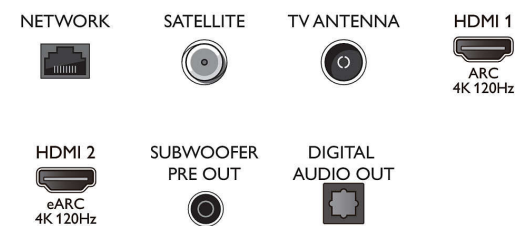

Τηλεόραση 4K UHD MiniLED Android

P5 AI perfect picture engine Ήχος Bowers & Wilkins, Τηλεόραση Ambilight 4 πλευρών, Τηλεόραση Android 189 εκ. (75")

Προδιαγραφές

Ambilight

- Χαρακτηριστικά Ambilight: Ενσωματωμένο Ambilight+Hue, Ambilight για μουσική, Λειτουργία παιχνιδιού, Ανάλογα με το χρώμα του τοίχου, Λειτουργία Lounge, AmbiWakeur, AmbiSleep, Ασύρματα οικιακά ηχεία Philips
- Έκδοση Ambilight: 4 πλευρών

Εικόνα/Οθόνη

- Αναλογία Εικόνας: 16:9
- Μήκος διαγωνίου οθόνης (ίντσες): 75 ίντσες
- Μήκος διαγωνίου οθόνης (μετρικό): 189 εκ.

- Οθόνη: 4K Ultra HD LED
- Ανάλυση οθόνης: 3840 x 2160
- Picture Engine: P5 AI Perfect Picture Engine
- Βελτίωση εικόνας: Ultra Resolution, Dolby Vision, HDR10+, Ευρύ χρωματικό φάσμα 95% DCI/P3, Έξυπνη λειτουργία PQ, CalMAN Ready, Διαχείριση χρωμάτων ISF, Micro Dimming Premium, Perfect Natural Motion
- Μήκος διαγωνίου οθόνης (ίντσες): 75 ίντσες

Υποστηριζόμενη ανάλυση οθόνης

- Είσοδοι υπολογιστή σε HDMI1/2: Υποστηρίζεται

75PML9636/12

- HDMI2.1., Με υποστήριξη HDR, HDR10+/HLG
- Είσοδοι υπολογιστή σε HDMI3/4: Υποστηρίζεται HDMI2.0.
- Είσοδοι βίντεο σε HDMI1/2: Υποστηρίζεται HDMI2.1, Με υποστήριξη HDR, HDR10+/HLG
- Είσοδοι βίντεο σε HDMI3/4: Υποστηρίζεται HDMI2.0.

Δέκτης/Λήψη/Μετάδοση

- Ψηφιακή τηλεόραση: DVB-T/T2/T2-HD/C/S/S2
- Αναπαραγωγή βίντεο: PAL, SECAM
- Υποστήριξη MPEG: MPEG2, MPEG4

Connections

Side

Bottom