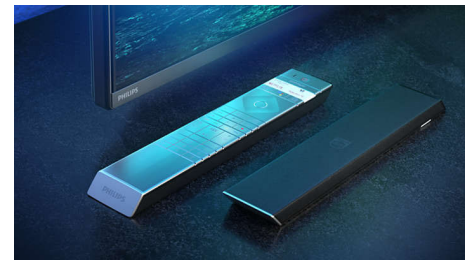

Κορυφαία υλικά

Κάθε εκατοστό αυτής της τηλεόρασης έχει κορυφαία εμφάνιση και αισθηση: το σαγρέ και γυαλιστερό ασημί μεταλλικό πλαίσιο. Το επικλινές ηχομονωτικό περίβλημα με επένδυση από ύφασμα ηχείου Kvadrat. Το τηλεχειριστήριο με επένδυση από μαλακό, ανάγλυφο δέρμα. Γιατί να συμβιβαστείτε με κάτι λιγότερο;