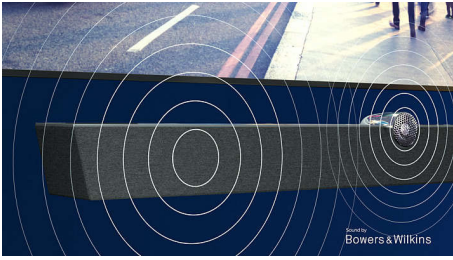

Τηλεόραση 4K UHD MiniLED Android
P5 AI perfect picture engine Ήχος Bowers & Wilkins, Τηλεόραση Ambilight 4 πλευρών, Τηλεόραση
Android 189 εκ. (75")

Χαρακτηριστικά

Ήχος Bowers & Wilkins

Ο αποκλειστικός σχεδιασμός ηχείου από τους θρυλικούς μηχανικούς ήχου Bowers & Wilkins εξασφαλίζει συναρπαστική ρεαλιστική απόδοση. Με τα κορυφαία ηχεία μπορείτε να αξιοποιήσετε στο έπακρο το Dolby Atmos. Το κεντρικό τούιτερ παρέχει πεντακάθαρο διάλογο, όσο έντονη και αν είναι η σκηνή.