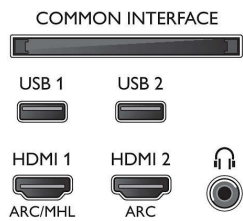

Specifikationer

Ambilight

- Ambilight-funktioner: Indbygget Ambilight+hue, Ambilight-musik, Spil-tilstand, Tilpasning til vægfarve, Lounge-tilstand
- Ambilight-version: 3-sidet

Billede/display

- Billedformat: 16:9
- Diagonal skærmstørrelse (tommer): 55 tommer
- Diagonal skærmstørrelse (metrisk): 139 cm
- Display: 4K Ultra HD LED
- Panelopløsning: 3840x2160

- Lysstyrke: 400 cd/m²

- Picture engine: P5 Perfect Picture-processor
- Billedforbedring: Perfect Natural Motion, Micro Dimming Pro, Ekstra høj opløsning, 2200 PPI
- Maksimalt luminansforhold: 65 %

Understøttet skærmopløsning

- Computerindgange på HDMI1/2: op til 4K UHD 3840 x 2160 @ 60 Hz
- Computerindgange på HDMI3/4: op til 4K UHD 3840 x 2160 @ 30Hz, op til FHD 1920 x 1080 @ 60 Hz

- Videoindgange på HDMI1/2: op til 4K UHD 3840 x 2160 @ 60 Hz
- Videoindgange på HDMI3/4: op til FHD 1920 x 1080 @ 60 Hz, op til 4K UHD 3840 x 2160 @ 30Hz

Tuner/modtagelse/transmission

- Digital TV: DVB-T/T2/T2-HD/C/S/S2
- Videoafspilning: NTSC, PAL, SECAM
- MPEG-support: MPEG-2, MPEG-4
- TV-programoversigt*: 8 dages elektronisk programguide

Connections

Side