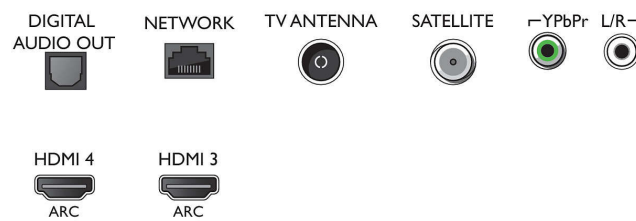

Specifikationer

Ambilight

- Ambilight-funktioner: Indbygget Ambilight+hue, Ambilight-musik, Spil-tilstand, Tilpasning til vægfarve, Lounge-tilstand
- Ambilight-version: 3-sidet

Billede/display

- Billedformat: 16:9
- Diagonal skærmstørrelse (tommer): 55 tommer
- Diagonal skærmstørrelse (metrisk): 139 cm
- Display: 4K Ultra HD LED
- Panelopløsning: 3840x2160

- Lysstyrke: 400 cd/m²

- Picture engine: P5 Perfect Picture-processor
- Billedforbedring: Perfect Natural Motion, Micro Dimming Pro, Ekstra høj opløsning, 2200 PPI
- Maksimalt luminansforhold: 65 %

Understøttet skærmopløsning

- Computerindgange på HDMI1/2: op til 4K UHD 3840 x 2160 @ 60 Hz
- Computerindgange på HDMI3/4: op til 4K UHD 3840 x 2160 @ 30Hz, op til FHD 1920 x 1080 @ 60 Hz

- Videoindgange på HDMI1/2: op til 4K UHD 3840 x 2160 @ 60 Hz
- Videoindgange på HDMI3/4: op til FHD 1920 x 1080 @ 60 Hz, op til 4K UHD 3840 x 2160 @ 30Hz

Tuner/modtagelse/transmission

- Digital TV: DVB-T/T2/T2-HD/C/S/S2
- Videoafspilning: NTSC, PAL, SECAM
- MPEG-support: MPEG-2, MPEG-4
- TV-programoversigt*: 8 dages elektronisk programguide

Connections

Side

Bottom