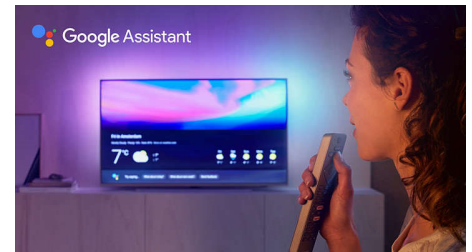

Ugrađeni Google pomoćnik

Glasm upravljajte Android TV uređajem tvrtke Philips. Želite igrati igru, gledati Netflix ili pronaći sadržaj i aplikacije u trgovini Google Play? Samo to recite televizoru. Možete i davati naredbe svim pametnim kućnim uređajima koji podržavaju Google pomoćnik, što znači da možete prigušivati svjetla i postavljati termostate tijekom filmske večeri. Pritom ne morate ustati s kauča.

Soundbar od 45 W

Soundbar od 45 W okrenut prema naprijed

Tehnologija Triple Ring

Uz poboljšanu tehnologiju Triple Ring tvrtke Philips pomicanje zvučnika u niskotoncima još je snažnije. Više pomicanja znači snažniji zvuk – tako ćete uživati u snažnijem zvuku čak i iz televizora tvrtke Philips tankog dizajna.