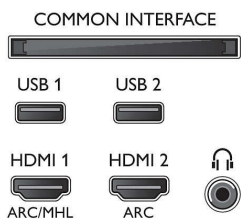

Boja i završna obrada

- Prednja strana televizora: Metalik srebrna

Dimenzije

- Širina uređaja: 1455,1 mm
- Visina uređaja: 865,4 mm
- Dubina uređaja: 50,3 mm
- Masa proizvoda: 29,7 kg
- Širina uređaja (s postoljem): 1455,1 mm
- Visina uređaja (s postoljem): 918,0 mm
- Dubina uređaja (s postoljem): 304,6 mm
- Masa uređaja (+ postolje): 33,5 kg
- Širina kutije: 1600 mm
- Visina kutije: 1025 mm
- Dubina kutije: 185 mm
- Masa zajedno s ambalažom: 42,8 kg
- Kompatibilan s nosačem za montažu na zid: 400 x 300 mm
- Širina TV postolja: 568,2 mm

Connections

Side

Bottom

Datum izdavanja
2023-07-22

Verzija: 10.0.1

EAN: 87 18863 01521 6

© 2023 Koninklijke Philips N.V.
Sva prava pridržana.

Specifikacije su podložne promjeni bez prethodne obavijesti. Trgovačke marke su u vlasništvu tvrtke Koninklijke Philips N.V. ili njihovih odgovarajućih vlasnika.