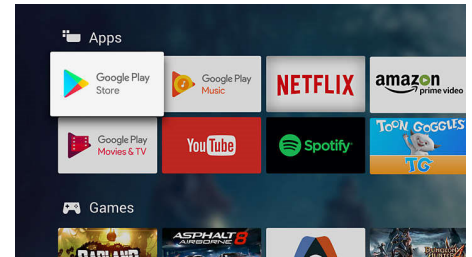

Televizijski sadržaj

Prijedite granicu tradicionalnog televizijskog emitiranja uz Google Play Store i Philips App Gallery. Uživajte u nepresušnom izvoru filmova, televizijskih emisija, glazbe, aplikacija i igara na internetu. Više sadržaja koji će vam se sviđati.