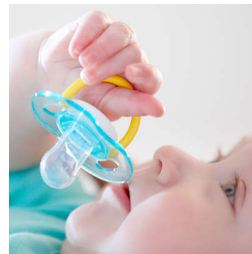

SCF186/23

Ayuda en el desarrollo de su hijo

Tetina resistente a los mordiscos

Los chupetes de Philips Avent 18m+ ayudan al desarrollo de su hijo y se adaptan a las cambiantes necesidades. Su tetina resistente a los mordiscos respeta el crecimiento de dientes y encías, y a la vez ofrece comodidad. Disponible en una amplia gama de bonitos diseños y colores.

Seguridad e higiene

- Anilla de seguridad para quitarlo fácilmente
- El capuchón ayuda a mantener limpio el chupete del bebé

Cómoda tetina de silicona

- Tetina resistente a los mordiscos para niños

Destacados

Tetina resistente a los mordiscos

La tetina resistente a los mordiscos de este chupete está especialmente diseñada para bebés de más edad.*

Flujo de aire extra

La piel necesita transpirar, especialmente la de su pequeño. Nuestro escudo cuenta con 6 agujeros de aireación para aumentar el flujo de aire, diseñados para reducir la irritación de la piel.

Nuestra anilla de seguridad permite quitar fácilmente el chupete al bebé en cualquier momento. Incluso las manos más pequeñas pueden sujetarlo.

Capuchón para mayor higiene

Cuando el chupete no está en uso, solo hay que poner el capuchón antes de guardarlo para mantener la tetina protegida y limpia.