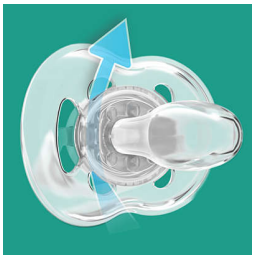

Seguridad e higiene

- Anilla de seguridad para quitarlo fácilmente
- El capuchón ayuda a mantener limpio el chupete del bebé

Cómoda tetina de silicona

- Tetina resistente a los mordiscos para niños

Destacados

Tetina resistente a los mordiscos

La tetina resistente a los mordiscos de este chupete está especialmente diseñada para bebés de más edad.*

Flujo de aire extra

La piel necesita transpirar, especialmente la de su pequeño. Nuestro escudo cuenta con 6 agujeros de aireación para aumentar el flujo de aire, diseñados para reducir la irritación de la piel.