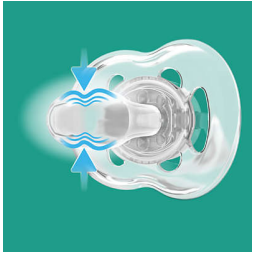

Seguridad e higiene

- Anilla de seguridad para quitarlo fácilmente
- El capuchón ayuda a mantener limpio el chupete del bebé

Cómoda tetina de silicona

- Tetina resistente a los mordiscos para niños

Destacados

Tetina resistente a los mordiscos

La tetina resistente a los mordiscos de este chupete está especialmente diseñada para bebés de más edad.*

Flujo de aire extra

La piel necesita transpirar, especialmente la de su pequeño. Nuestro escudo cuenta con 6 agujeros de aireación para aumentar el flujo de aire, diseñados para reducir la irritación de la piel.