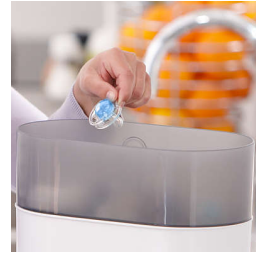

Fácil de esterilizar

Es fácil mantener los chupetes de tu bebé limpios: solo tiene que ponerlos en el esterilizador o sumergirlos en agua hirviendo.