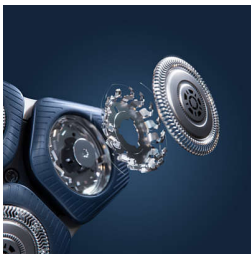

Lâminas SteelPrecision

Com até 90 000 ações de corte por minuto, as lâminas SteelPrecision proporcionam um barbear 17% mais rente*, cortando mais pelos a cada passagem. As 45 lâminas de alto desempenho têm afiação automática e são fabricadas na Europa.