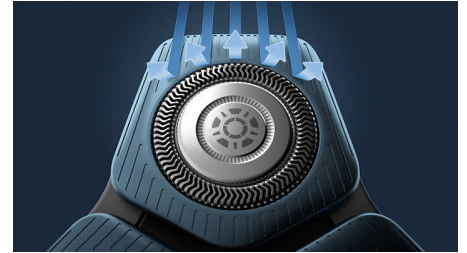

### Um barbear rente

- As cabeças flexíveis seguem os contornos faciais
- Concebidas para um corte preciso e eficiente

## Sensor Power Adapt

Adapta dinamicamente a potência de corte a partir do momento em que a máquina de barbear toca no seu rosto ou cabeça. Lê a densidade do pelo 250 vezes por segundo. Ajusta-se à sua barba para um barbear sem esforço.

## Cabeças flexíveis 360-D

As cabeças totalmente flexíveis rodam a 360° para seguir os contornos do rosto e da cabeça. Desfrute de um contacto perfeito com a pele para um barbear cuidado e confortável.

## Cabeças de precisão com orientação do pelo

A nova forma das cabeças de corte foi concebida para proporcionar precisão. A superfície é melhorada com canais de orientação do pelo, concebidos para mover os pelos para uma posição de corte eficaz.