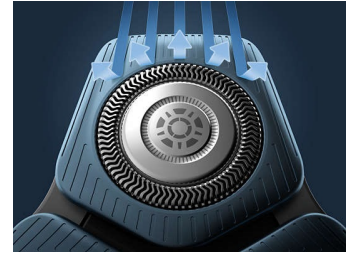

## Sensor Power Adapt

O sensor inteligente de pelos faciais lê a densidade do pelo 250 vezes por segundo. A tecnologia adapta o poder de corte de forma automática e dinâmica para um barbear suave e sem esforço.

## Cabeças flexíveis 360-D

As cabeças totalmente flexíveis rodam a 360° para seguir os contornos faciais. Desfrute de um contacto perfeito com a pele para um barbear cuidado e confortável.

## Cabeças de precisão com orientação do pelo

A nova forma das cabeças de corte foi concebida para proporcionar precisão. A superfície é melhorada com canais de orientação do pelo, concebidos para mover os pelos para uma posição de corte eficaz.