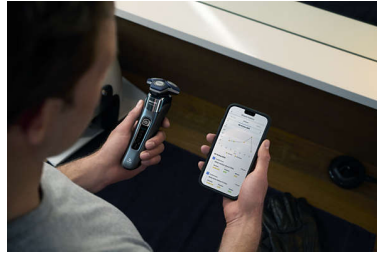

Personalização através da aplicação

Aperfeiçoe o seu barbear emparelhando a sua máquina de barbear com a aplicação Philips Shaving. De sessão a sessão, controle o progresso da sua pele, personalize o seu barbear e domine a sua técnica para um barbear tão rente quanto suave para a pele.