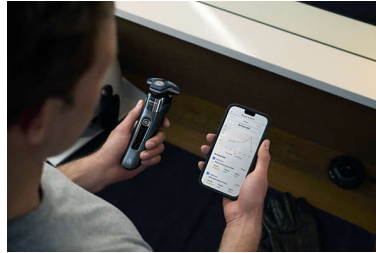

Personalização através da aplicação

Aperfeiçoe o seu barbear emparelhando a sua máquina de barbear com a aplicação Philips Shaving. De sessão a sessão, controle o progresso da sua pele, personalize o seu barbear e domine a sua técnica para um barbear tão rente quanto suave para a pele.